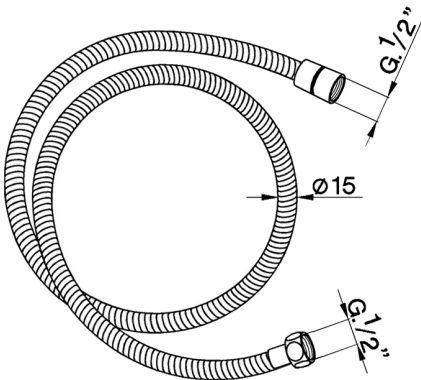

Flexible SHOWER_05.FD.01.

MODELO **05.FD.01.**

Flexible,flexible Latón 150 cm

ACABADOS DISPONIBLES

CR CR Cromo

CARACTERÍSTICAS

2024-11-21