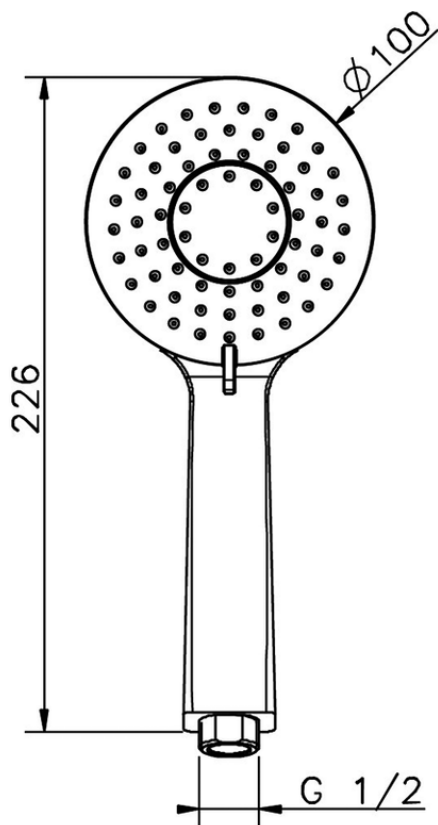

Duchita Lodge SHOWER_SS014380

SS014380

<https://es.huberitalia.com/duchita-lodge-shower-ss014380>

2025-03-15