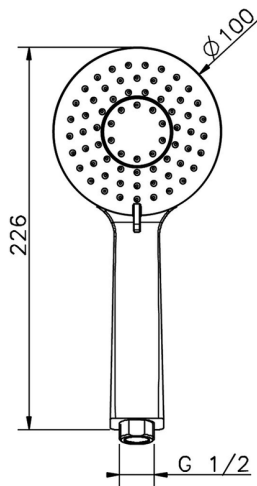

## Duchita Lodge SHOWER\_SS014380

MODELO **SS014380**

Duchita Lodge, 3 funciones Ø 100 mm de ABS

ACABADOS DISPONIBLES

-  **21** 21 Cromo
-  **2B** 2B Níquel Brillo
-  **2F** 2F Níquel Cepillado
-  **40** 40 Negro Mate