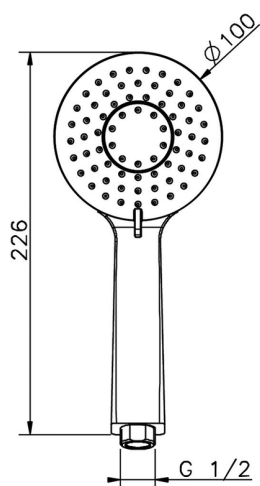

Duchita Lodge SHOWER_SS014380

MODELO **SS014380**

Duchita Lodge, 3 funciones Ø 100 mm de ABS

ACABADOS DISPONIBLES

-  **21** 21 Cromo
-  **2B** 2B Níquel Brillo
-  **2F** 2F Níquel Cepillado
-  **40** 40 Negro Mate