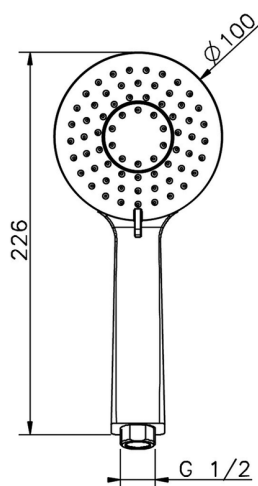

## Duchita Lodge SHOWER\_SS014380

MODELO **SS014380**

Duchita Lodge, 3 funciones Ø 100 mm de ABS

ACABADOS DISPONIBLES

-  **21** 21 Cromo
-  **2B** 2B Níquel Brillo
-  **2F** 2F Níquel Cepillado
-  **40** 40 Negro Mate