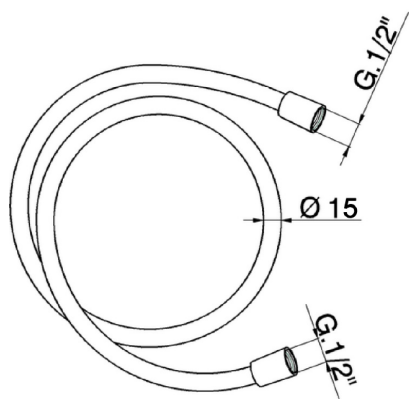

## Flexible liso SUPREME 200 cm SHOWER\_ZB009090

MODELO **ZB009090**

Flexible liso SUPREME 200 cm

ACABADOS DISPONIBLES

- 
**21** 21 Cromo
- 
**40** 40 Negro Mate
- 
**4Q** 4Q Blanco Mate

CARACTERÍSTICAS

2025-02-23