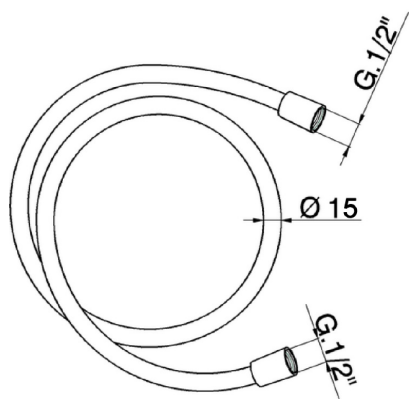

## Flexible liso SUPREME 200 cm SHOWER\_ZB009090

MODELO **ZB009090**

Flexible liso SUPREME 200 cm

ACABADOS DISPONIBLES

-  **21** 21 Cromo
-  **40** 40 Negro Mate
-  **4Q** 4Q Blanco Mate

CARACTERÍSTICAS

2025-04-25