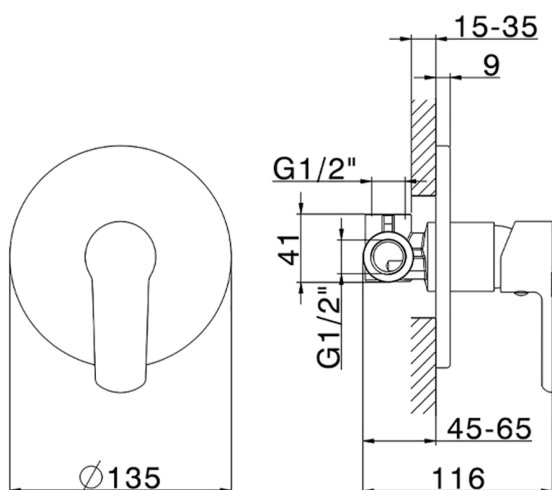

CARACTERÍSTICAS

Recambio Cartucho **ZZ99751000**

Cartucho Monomando 35 mm

Instalación **Empotrado**