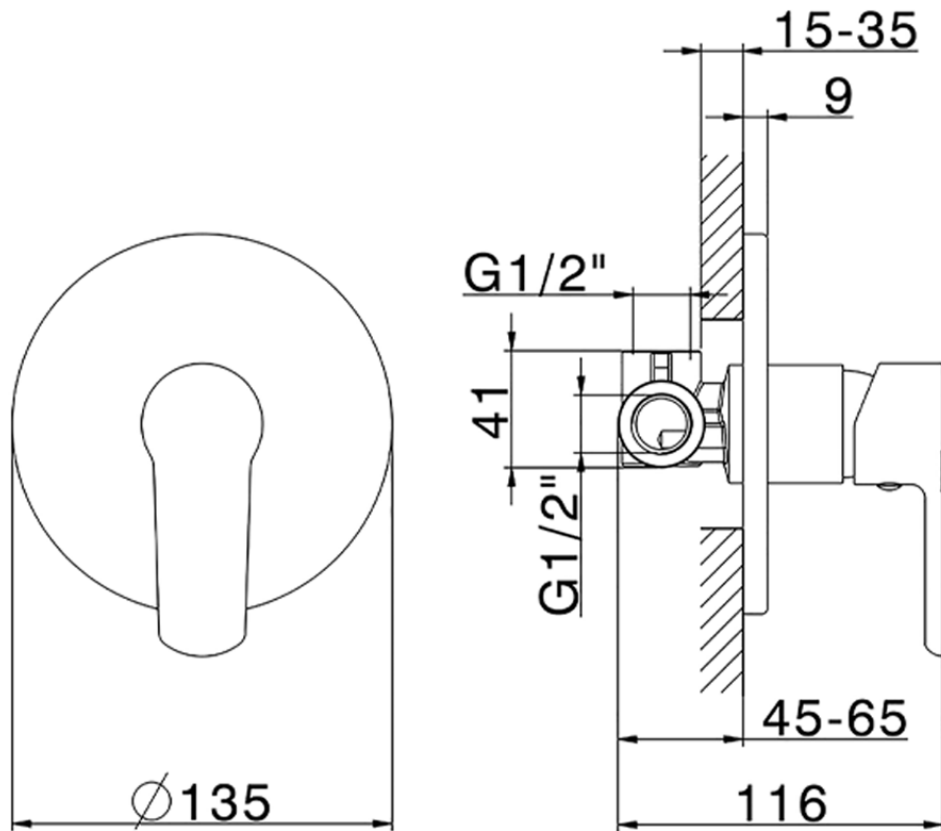

Ducha monomando empotrada SATURNO_SN000304

SN000304

<https://es.huberitalia.com/ducha-monomando-empotrada-saturno-sn000304>

2026-04-30