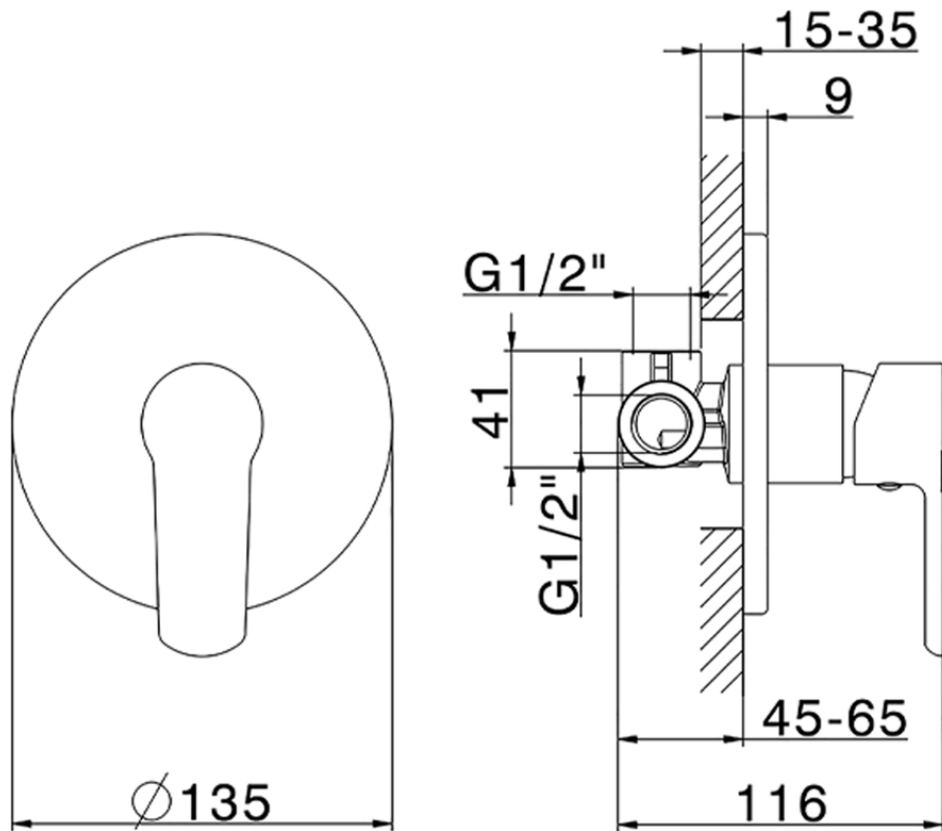

Ducha monomando empotrada SATURNO_SN000304

SN000304

<https://es.huberitalia.com/ducha-monomando-empotrada-saturno-sn000304>

2026-06-10