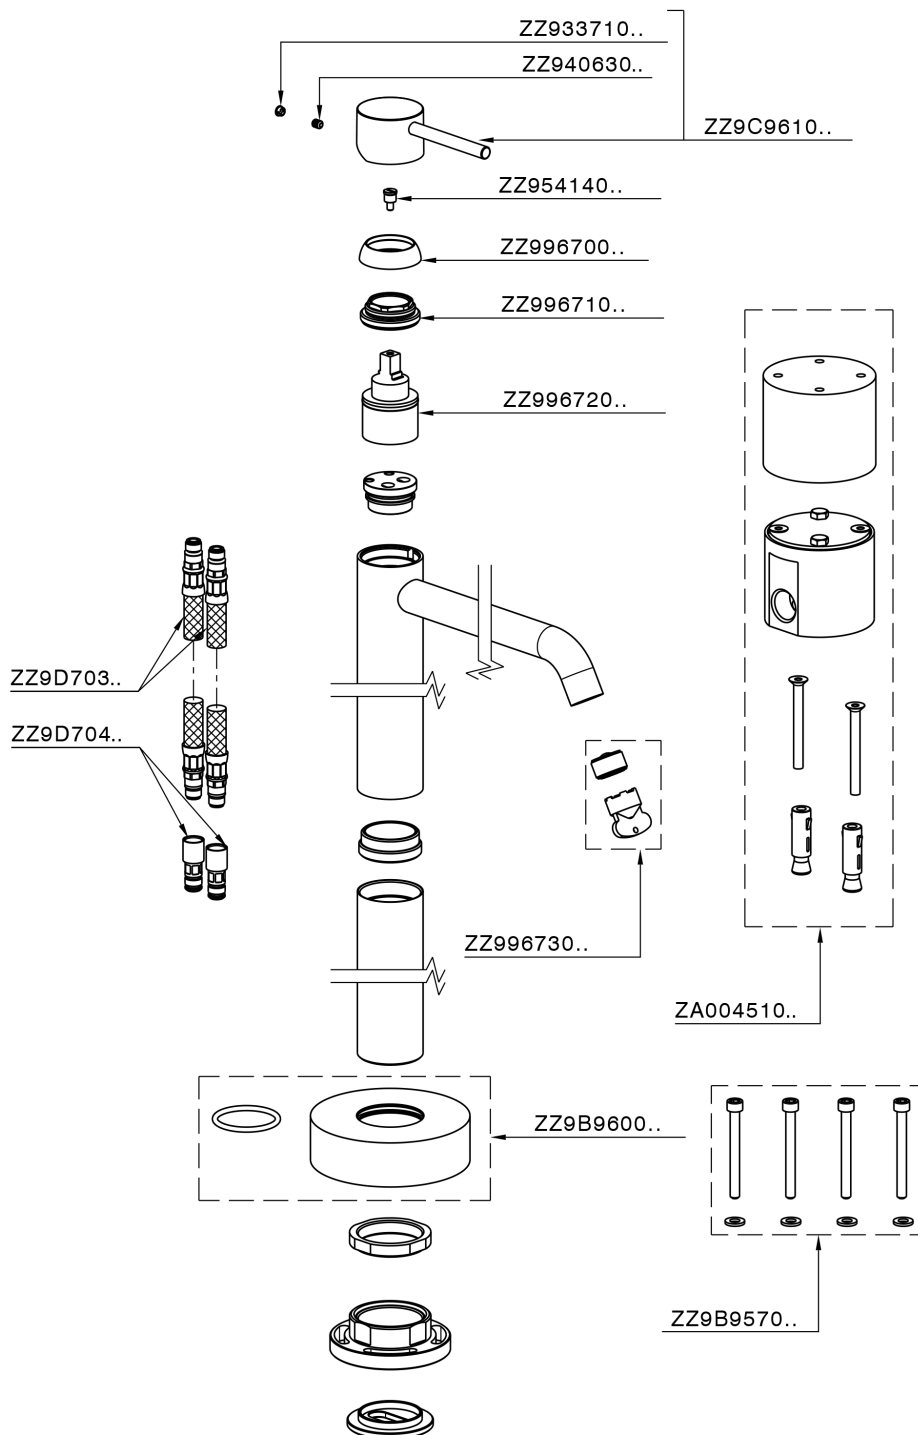

Parte externa monomando de suelo M32_MT014510

MT014510

<https://es.huberitalia.com/parte-externa-monomando-de-suelo-m32-mt014510>

Parte empotrada monomando free-standing EMPOTRADO_ZB004510

ZB004510

<https://es.huberitalia.com/parte-empotrada-monomando-free-standing-empotrado-zb004510>