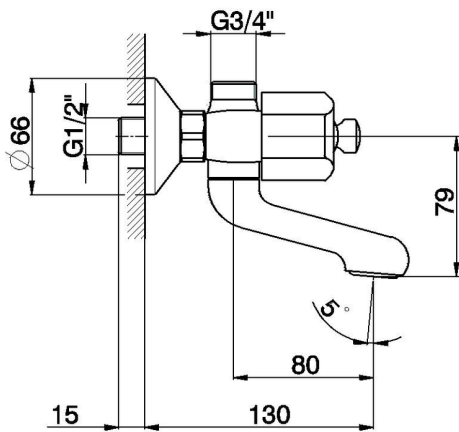

Bañera EVA_EV000130

MODELO **EV000130**

Bañera, sin conjunto ducha, conexión para flexible 1/2" M, sin manetas

ACABADOS DISPONIBLES

CARACTERÍSTICAS

2026-06-10