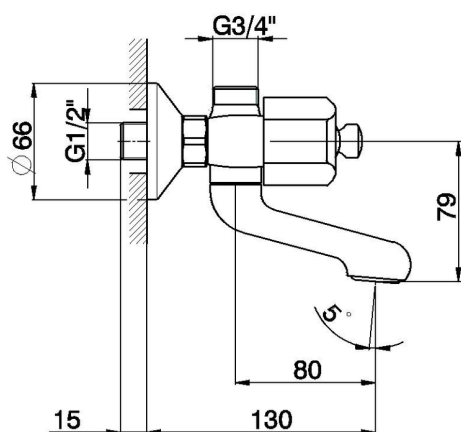

Bañera EVA_EV000130

MODELO **EV000130**

Bañera, sin conjunto ducha, conexión para flexible 1/2" M, sin manetas

ACABADOS DISPONIBLES

CARACTERÍSTICAS

2026-06-13