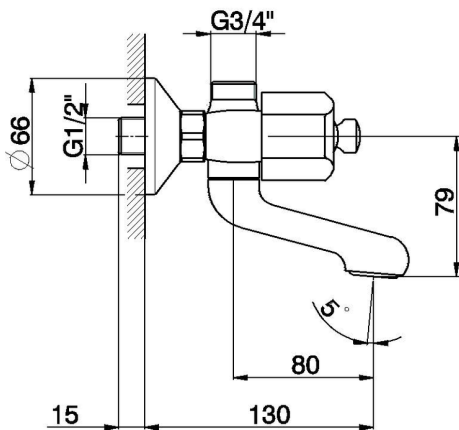

Bañera EVA_EV000130

MODELO **EV000130**

Bañera, sin conjunto ducha, conexión para flexible 1/2" M, sin manetas

ACABADOS DISPONIBLES

CARACTERÍSTICAS

2026-04-30