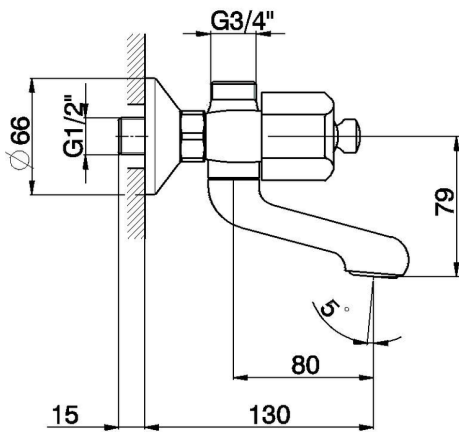

## Bañera EVA\_EV000130

MODELO **EV000130**

Bañera, sin conjunto ducha, conexión para flexible 1/2" M, sin manetas

ACABADOS DISPONIBLES

CARACTERÍSTICAS

2026-03-23