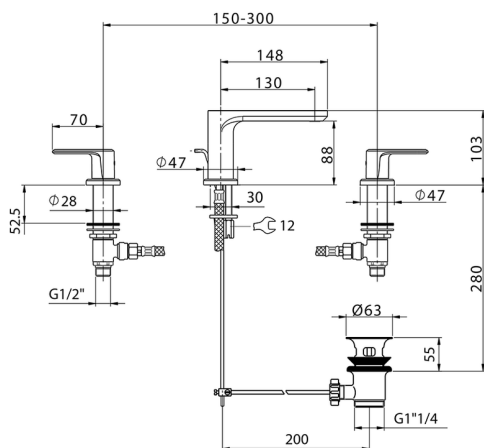

Lavabo 3 agujeros LEVITY_LY001020

MODELO **LY001020**

Lavabo 3 agujeros, con desagüe automático 1" 1/4

ACABADOS DISPONIBLES

-  **21** 21 Cromo
-  **2B** 2B Níquel Brillo
-  **2F** 2F Níquel Cepillado
-  **40** 40 Negro Mate
-  **4Q** 4Q Blanco Mate