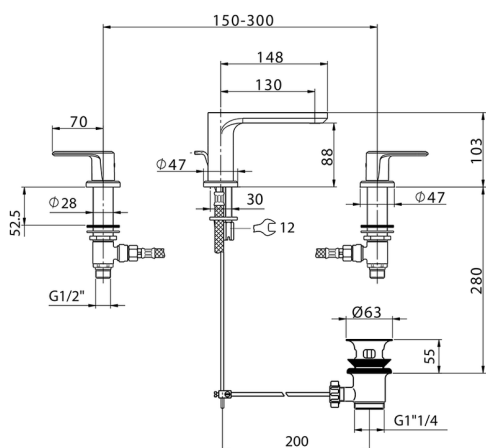

Lavabo 3 agujeros LEVITY_LY001020

MODELO **LY001020**

Lavabo 3 agujeros, con desagüe automático 1" 1/4

ACABADOS DISPONIBLES

-  **21** 21 Cromo
-  **2B** 2B Níquel Brillo
-  **2F** 2F Níquel Cepillado
-  **40** 40 Negro Mate
-  **4Q** 4Q Blanco Mate