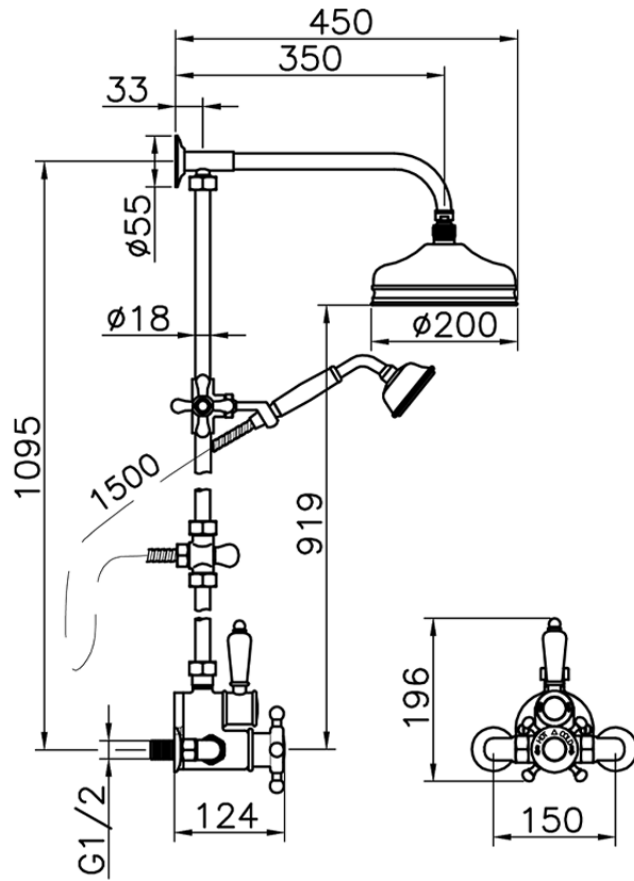

Columna termostática ducha 2 funciones COLUMNS_590.VT21H.

590.VT21H.

<https://es.huberitalia.com/columna-termostatica-ducha-2-funciones-columns-590-vt21h>

2026-06-13