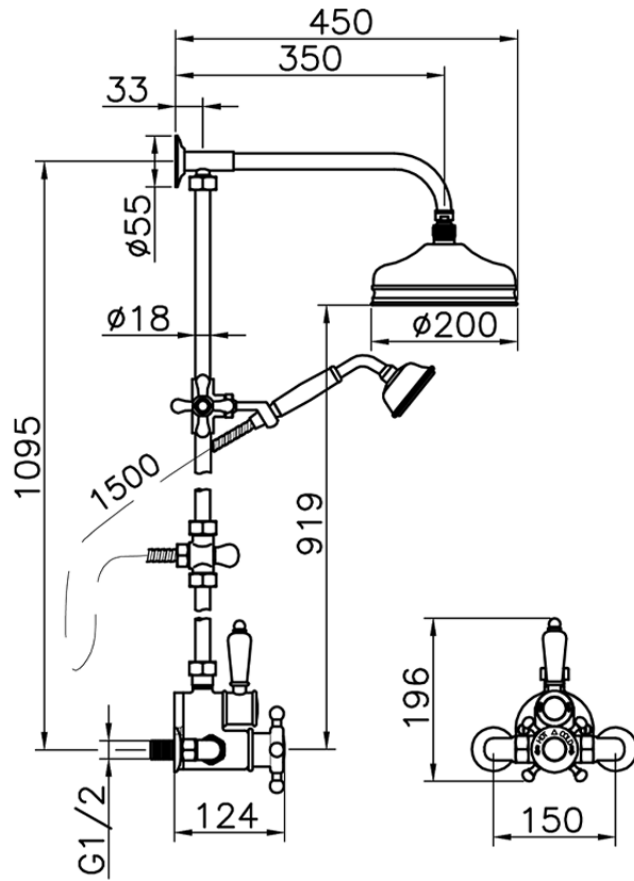

Columna termostática ducha 2 funciones COLUMNS\_590.VT21H.

590.VT21H.

<https://es.huberitalia.com/columna-termostatica-ducha-2-funciones-columns-590-vt21h>

2026-06-17