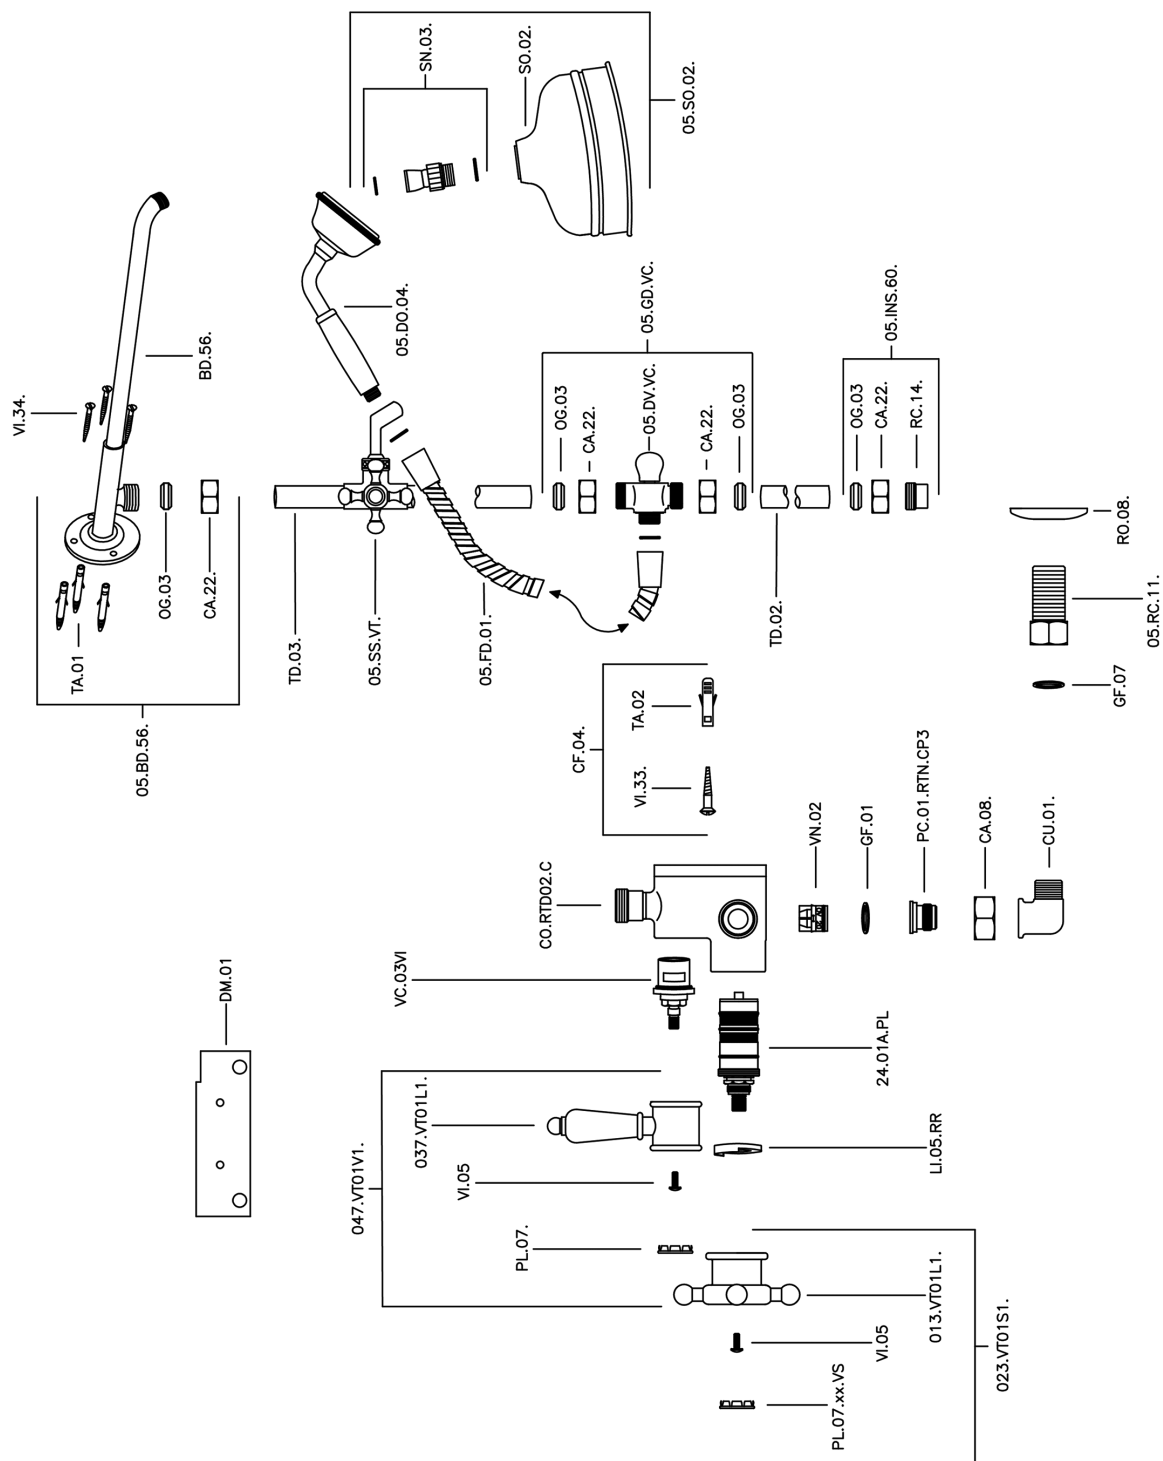

Columna termostática ducha 2 funciones COLUMNS_590.VT21H.

590.VT21H.

<https://es.huberitalia.com/columna-termostatica-ducha-2-funciones-columns-590-vt21h>

2026-05-30