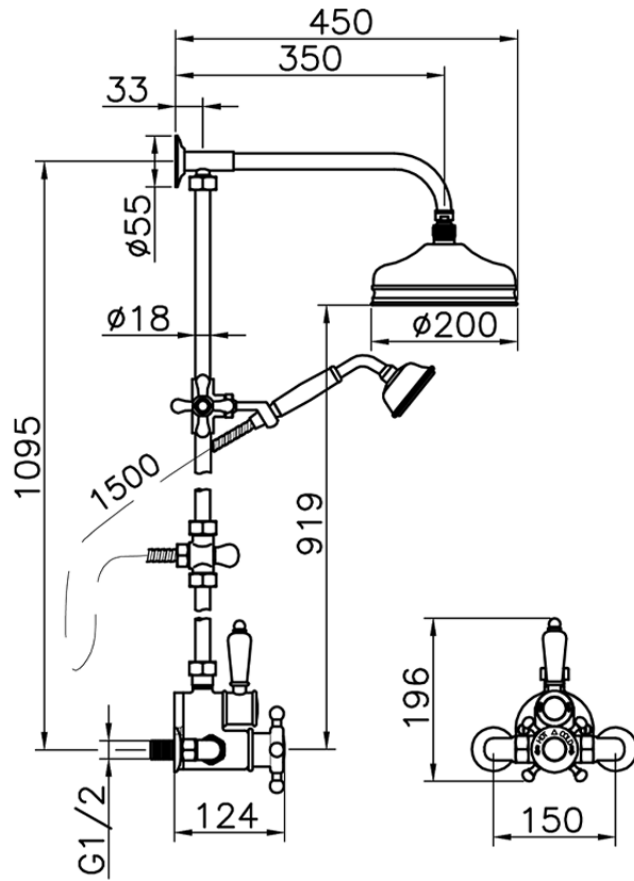

Columna termostática ducha 2 funciones COLUMNS_590.VT21H.

590.VT21H.

<https://es.huberitalia.com/columna-termostatica-ducha-2-funciones-columns-590-vt21h>

2026-05-30