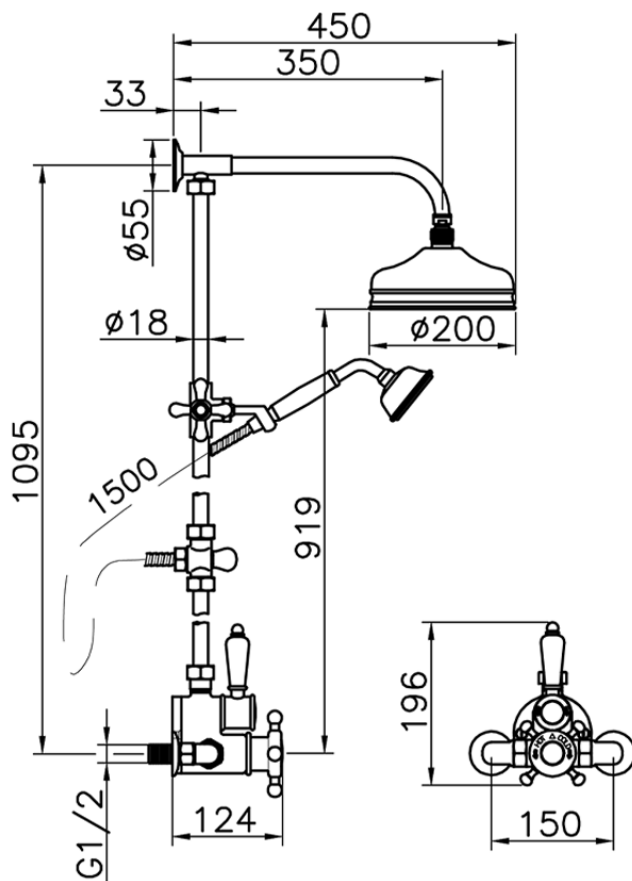

Columna termostática ducha 2 funciones COLUMNS_590.VT21H.

590.VT21H.

<https://es.huberitalia.com/columna-termostatica-ducha-2-funciones-columns-590-vt21h>

2026-07-03