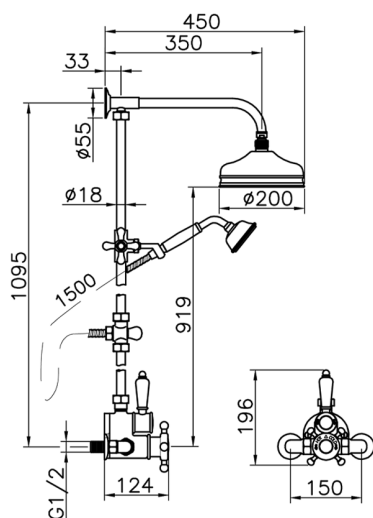

## Columna termostática ducha 2 funciones COLUMNS\_590.VT21H.

MODELO **590.VT21H.**

Columna termostática ducha 2 funciones, desviador 2 salidas, columna fija, soporte duchita corredero, duchita una función clásica Ø 78 mm de Latón, rociador redondo Ø200 mm de Latón, flexible de Latón 150 cm

ACABADOS DISPONIBLES

-  **AC** AC Níquel Satinado Cepillado
-  **AG** AG Oro Viejo
-  **BA** BA Bronce Viejo
-  **CR** CR Cromo
-  **2W** 2W Oro Cepillado

CARACTERÍSTICAS

Recambio Cartucho **24.04A.PP**

**Cartucho Termostático Plus P 8X20**

## Columna termostática ducha 2 funciones COLUMNS\_590.VT21H.

590.VT21H.

<https://es.huberitalia.com/columna-termostatica-ducha-2-funciones-columns-590-vt21h>

2026-04-11