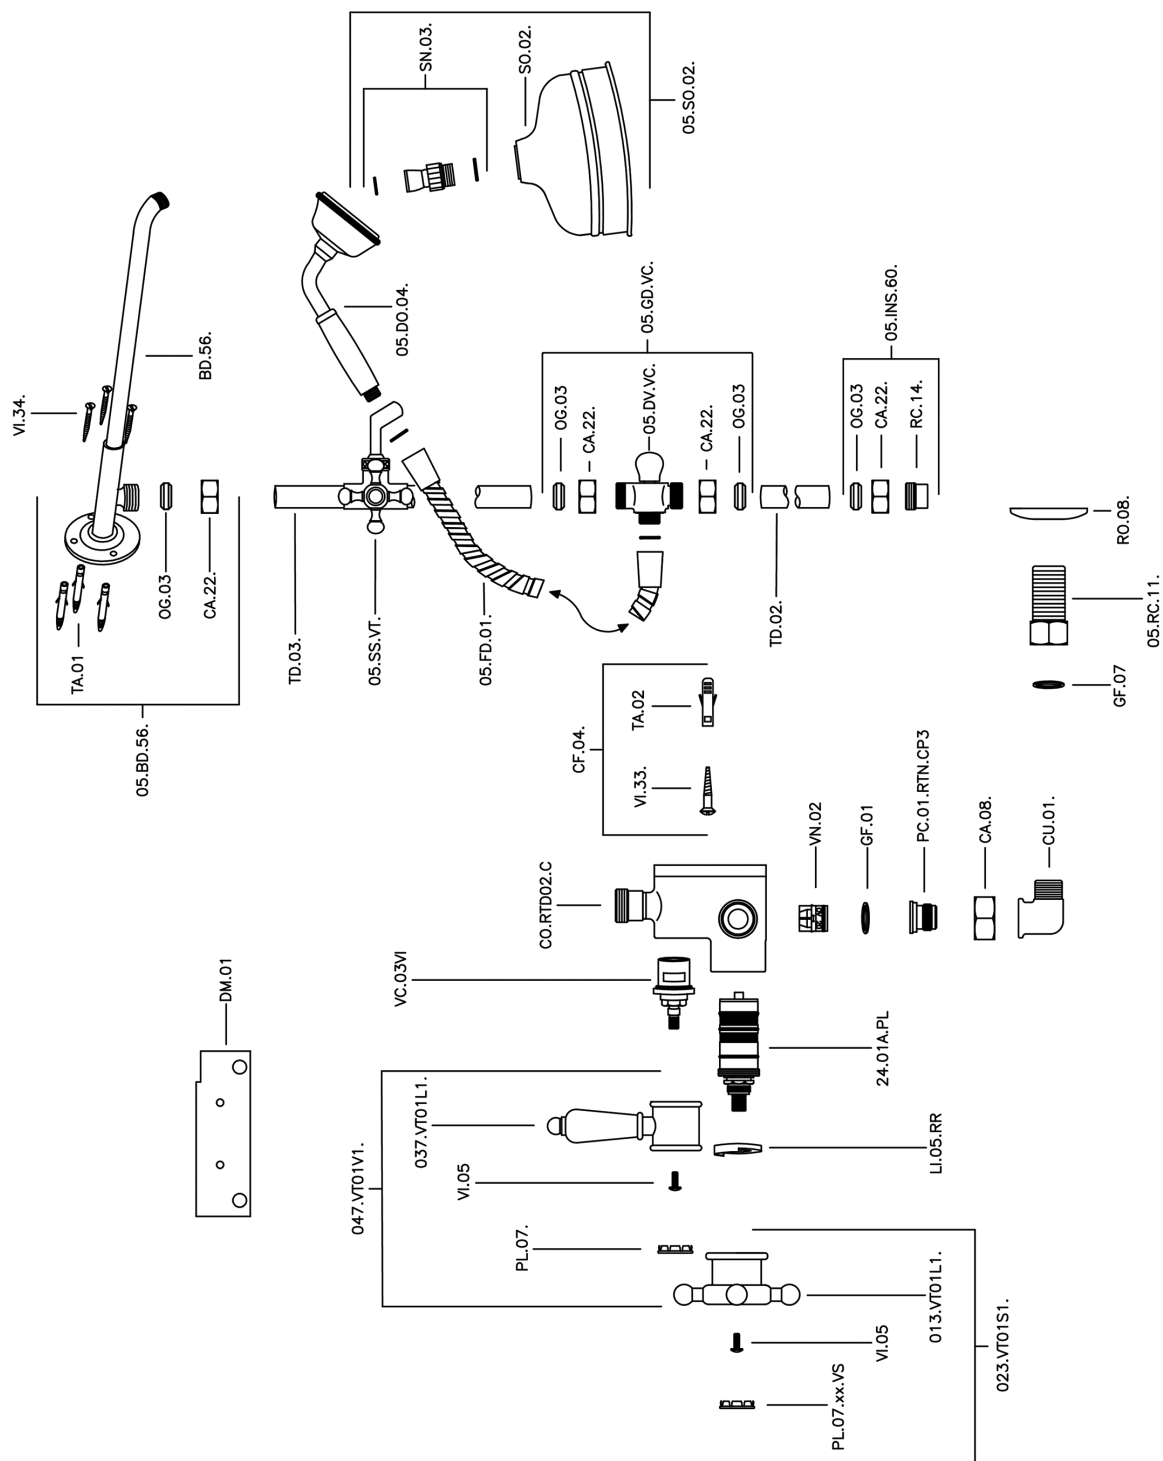

## Columna termostática ducha 2 funciones COLUMNS\_590.VT21H.

MODELO **590.VT21H.**

Columna termostática ducha 2 funciones, desviador 2 salidas, columna fija, soporte duchita corredero, duchita una función clásica Ø 78 mm de Latón, rociador redondo Ø200 mm de Latón, flexible de Latón 150 cm

ACABADOS DISPONIBLES

-  **AC** AC Níquel Satinado Cepillado
-  **AG** AG Oro Viejo
-  **BA** BA Bronce Viejo
-  **CR** CR Cromo
-  **2W** 2W Oro Cepillado

CARACTERÍSTICAS

Recambio Cartucho **24.04A.PP**

**Cartucho Termostático Plus P 8X20**

### Termostático

El Termostático Huber es tu gestor personal del agua, ayudándote a manejar, controlar y ahorrar agua y energía.