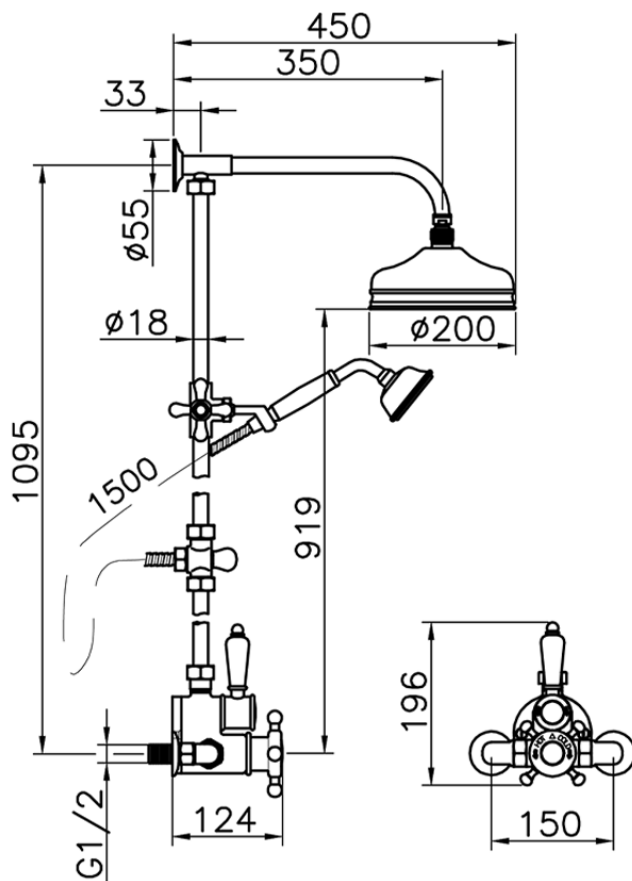

Columna termostática ducha 2 funciones COLUMNS_590.VT21H.

590.VT21H.

<https://es.huberitalia.com/columna-termostatica-ducha-2-funciones-columns-590-vt21h>

2026-06-17