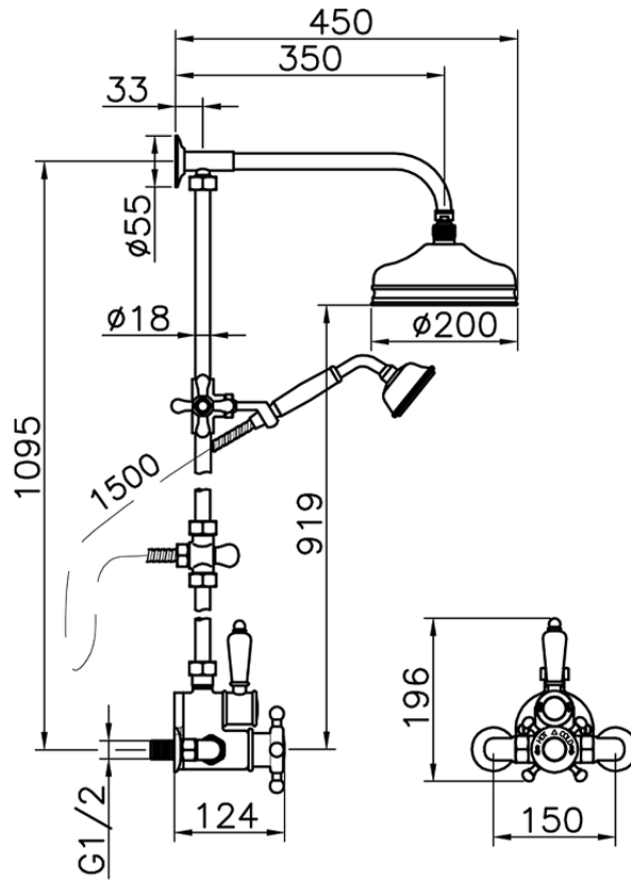

Columna termostática ducha 2 funciones COLUMNS\_590.VT21H.

590.VT21H.

<https://es.huberitalia.com/columna-termostatica-ducha-2-funciones-columns-590-vt21h>

2026-04-11