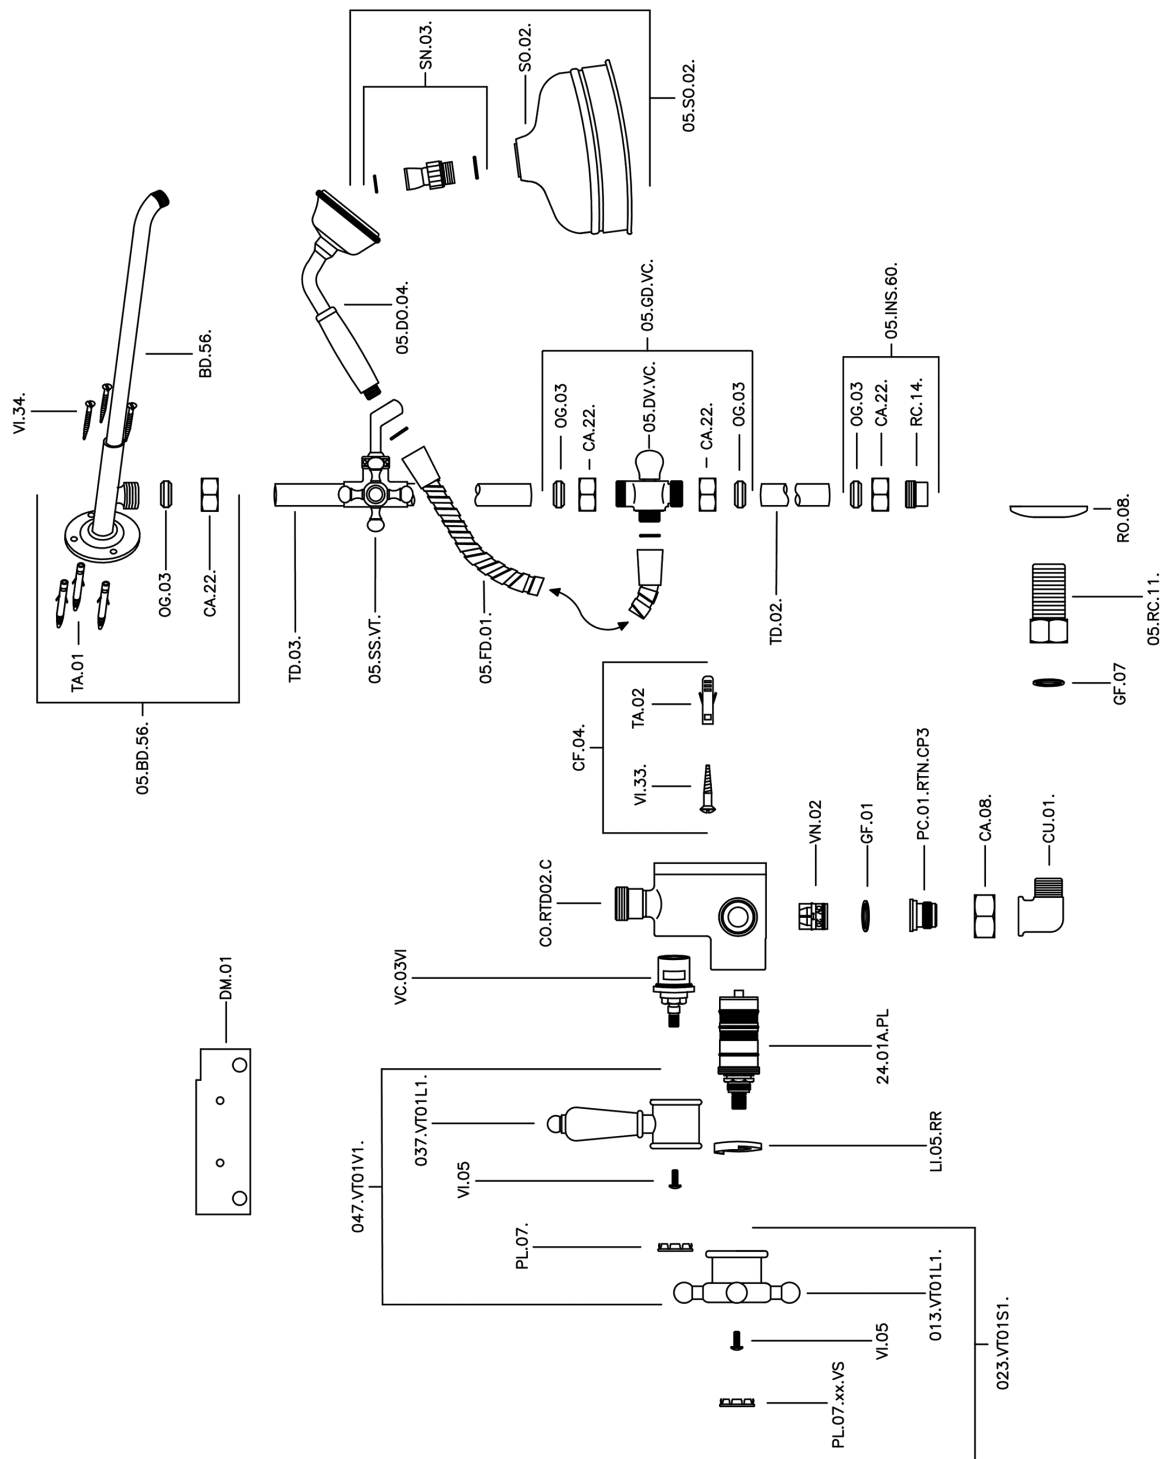

Columna termostática ducha 2 funciones COLUMNS_590.VT21H.

MODELO **590.VT21H.**

Columna termostática ducha 2 funciones, desviador 2 salidas, columna fija, soporte duchita corredero, duchita una función clásica Ø 78 mm de Latón, rociador redondo Ø200 mm de Latón, flexible de Latón 150 cm

ACABADOS DISPONIBLES

-  **AC** AC Níquel Satinado Cepillado
-  **AG** AG Oro Viejo
-  **BA** BA Bronce Viejo
-  **CR** CR Cromo
-  **2W** 2W Oro Cepillado

CARACTERÍSTICAS

Recambio Cartucho **24.04A.PP**

Cartucho Termostático Plus P 8X20

Termostático

El Termostático Huber es tu gestor personal del agua, ayudándote a manejar, controlar y ahorrar agua y energía.

Columna termostática ducha 2 funciones COLUMNS_590.VT21H.

590.VT21H.

<https://es.huberitalia.com/columna-termostatica-ducha-2-funciones-columns-590-vt21h>