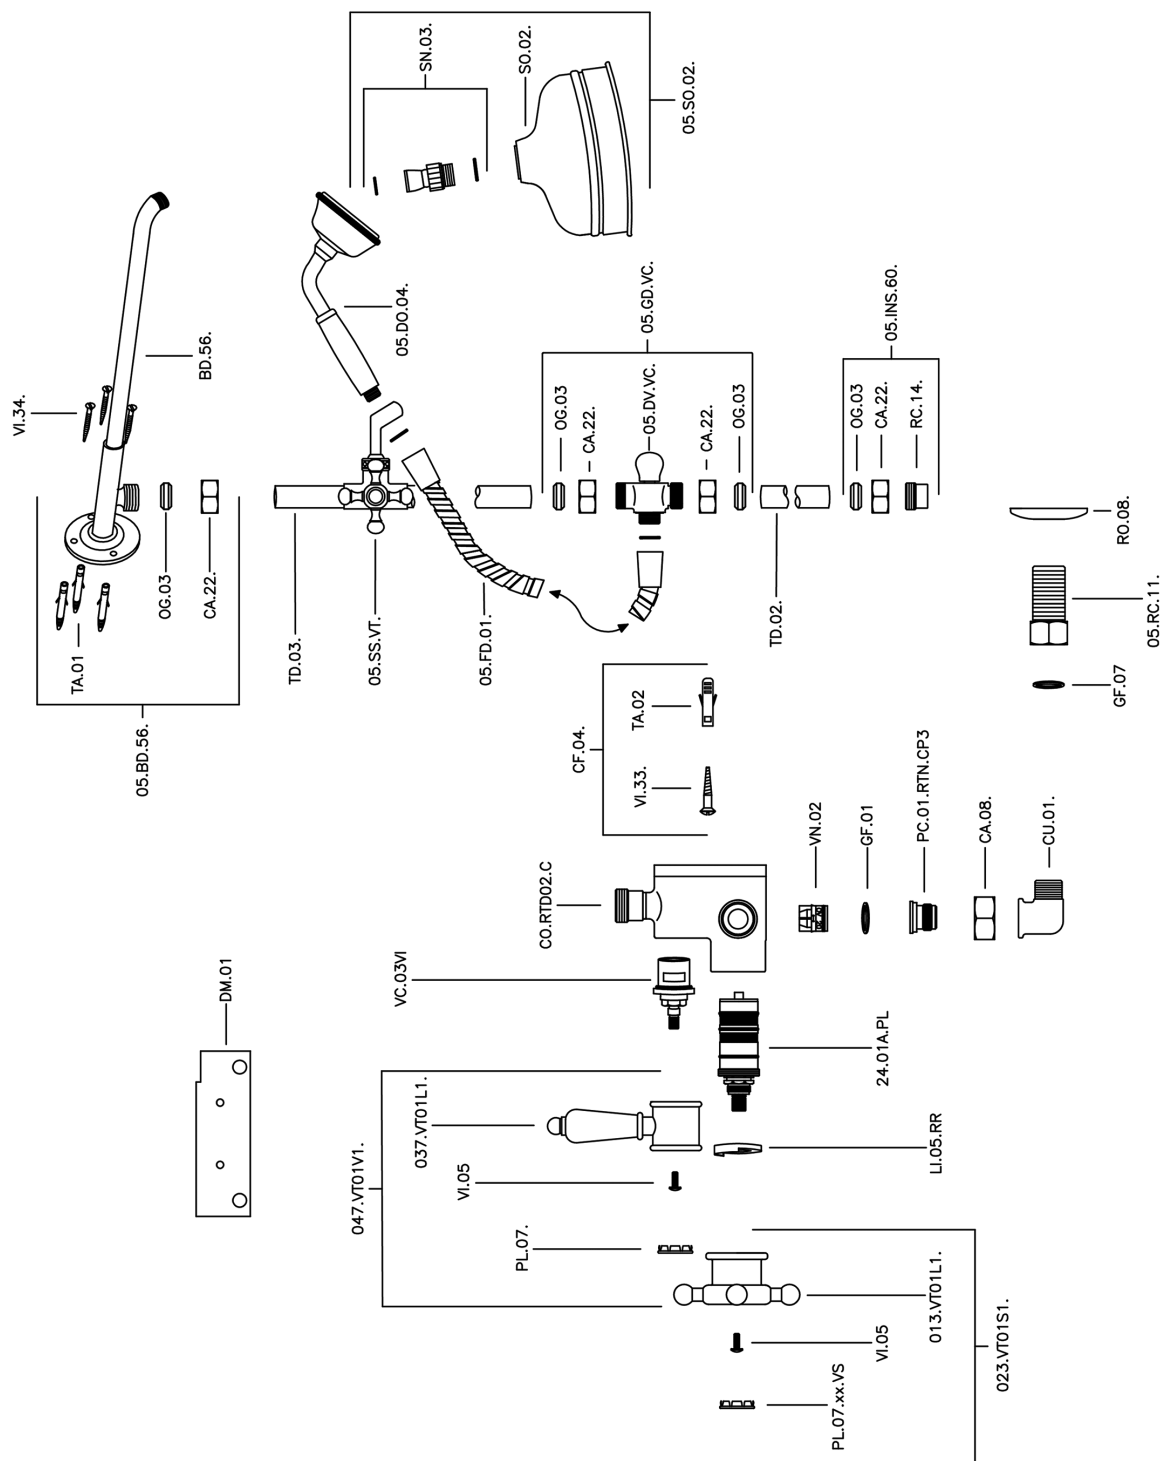

## Columna termostática ducha 2 funciones COLUMNS\_590.VT21H.

590.VT21H.

<https://es.huberitalia.com/columna-termostatica-ducha-2-funciones-columns-590-vt21h>

2026-03-21