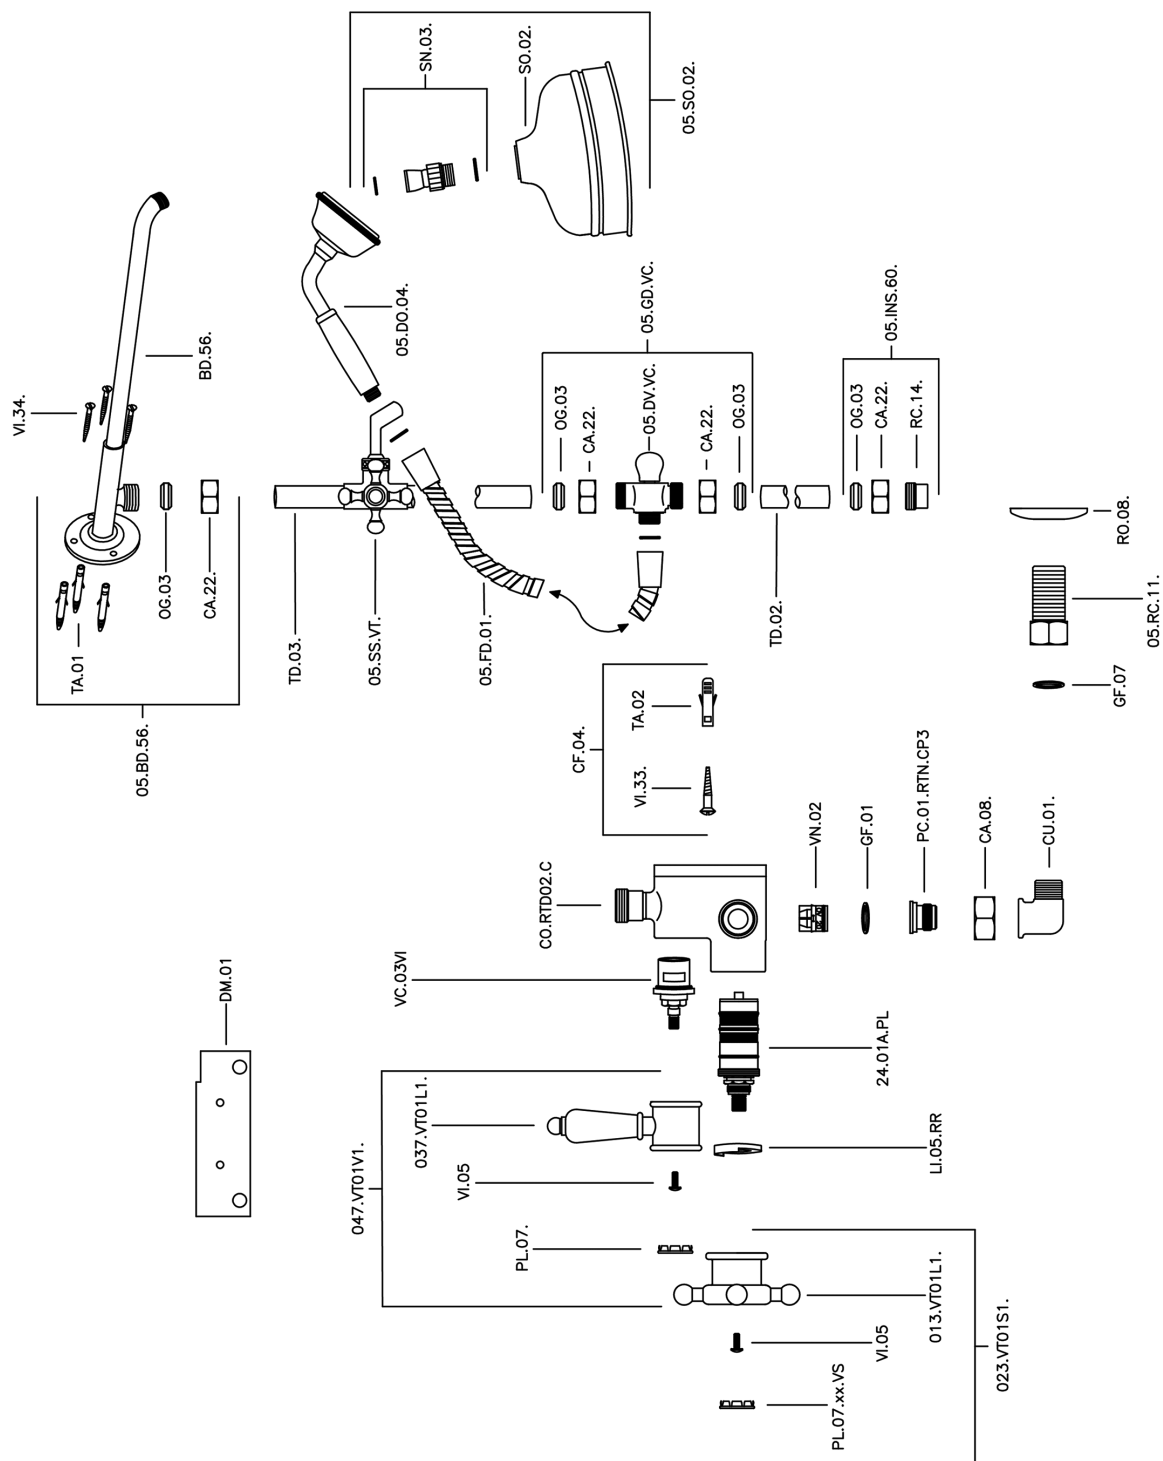

Columna termostática ducha 2 funciones COLUMNS_590.VT21H.

590.VT21H.

<https://es.huberitalia.com/columna-termostatica-ducha-2-funciones-columns-590-vt21h>

2026-04-11