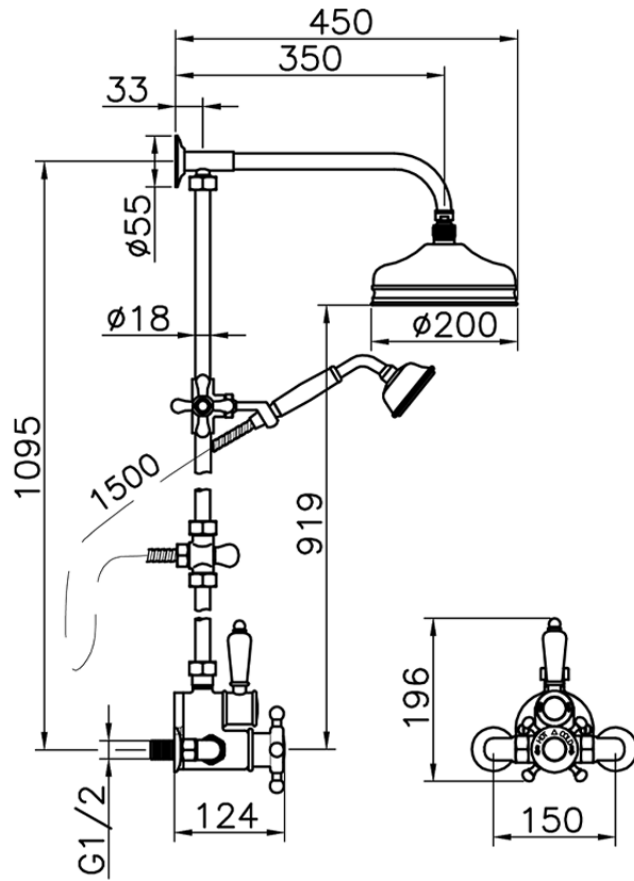

Columna termostática ducha 2 funciones COLUMNS\_590.VT21H.

590.VT21H.

<https://es.huberitalia.com/columna-termostatica-ducha-2-funciones-columns-590-vt21h>

2026-06-29