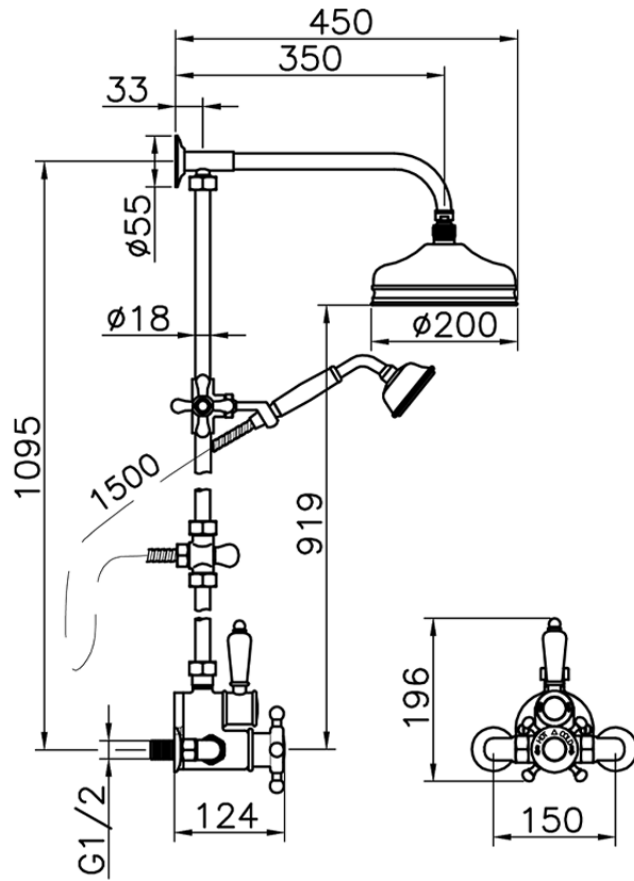

Columna termostática ducha 2 funciones COLUMNS_590.VT21H.

590.VT21H.

<https://es.huberitalia.com/columna-termostatica-ducha-2-funciones-columns-590-vt21h>

2026-06-10