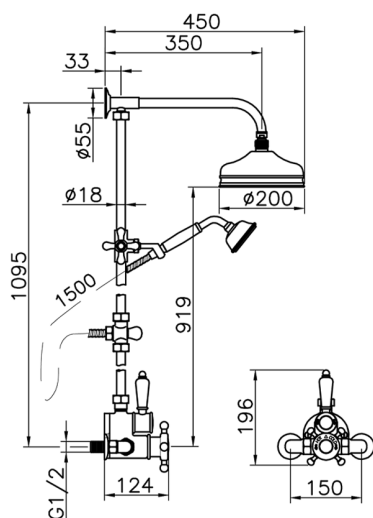

Columna termostática ducha 2 funciones COLUMNS_590.VT21H.

MODELO **590.VT21H.**

Columna termostática ducha 2 funciones, desviador 2 salidas, columna fija, soporte duchita corredero, duchita una función clásica Ø 78 mm de Latón, rociador redondo Ø200 mm de Latón, flexible de Latón 150 cm

ACABADOS DISPONIBLES

-  **AC** AC Níquel Satinado Cepillado
-  **AG** AG Oro Viejo
-  **BA** BA Bronce Viejo
-  **CR** CR Cromo
-  **2W** 2W Oro Cepillado

CARACTERÍSTICAS

Recambio Cartucho **24.04A.PP**

Cartucho Termostático Plus P 8X20