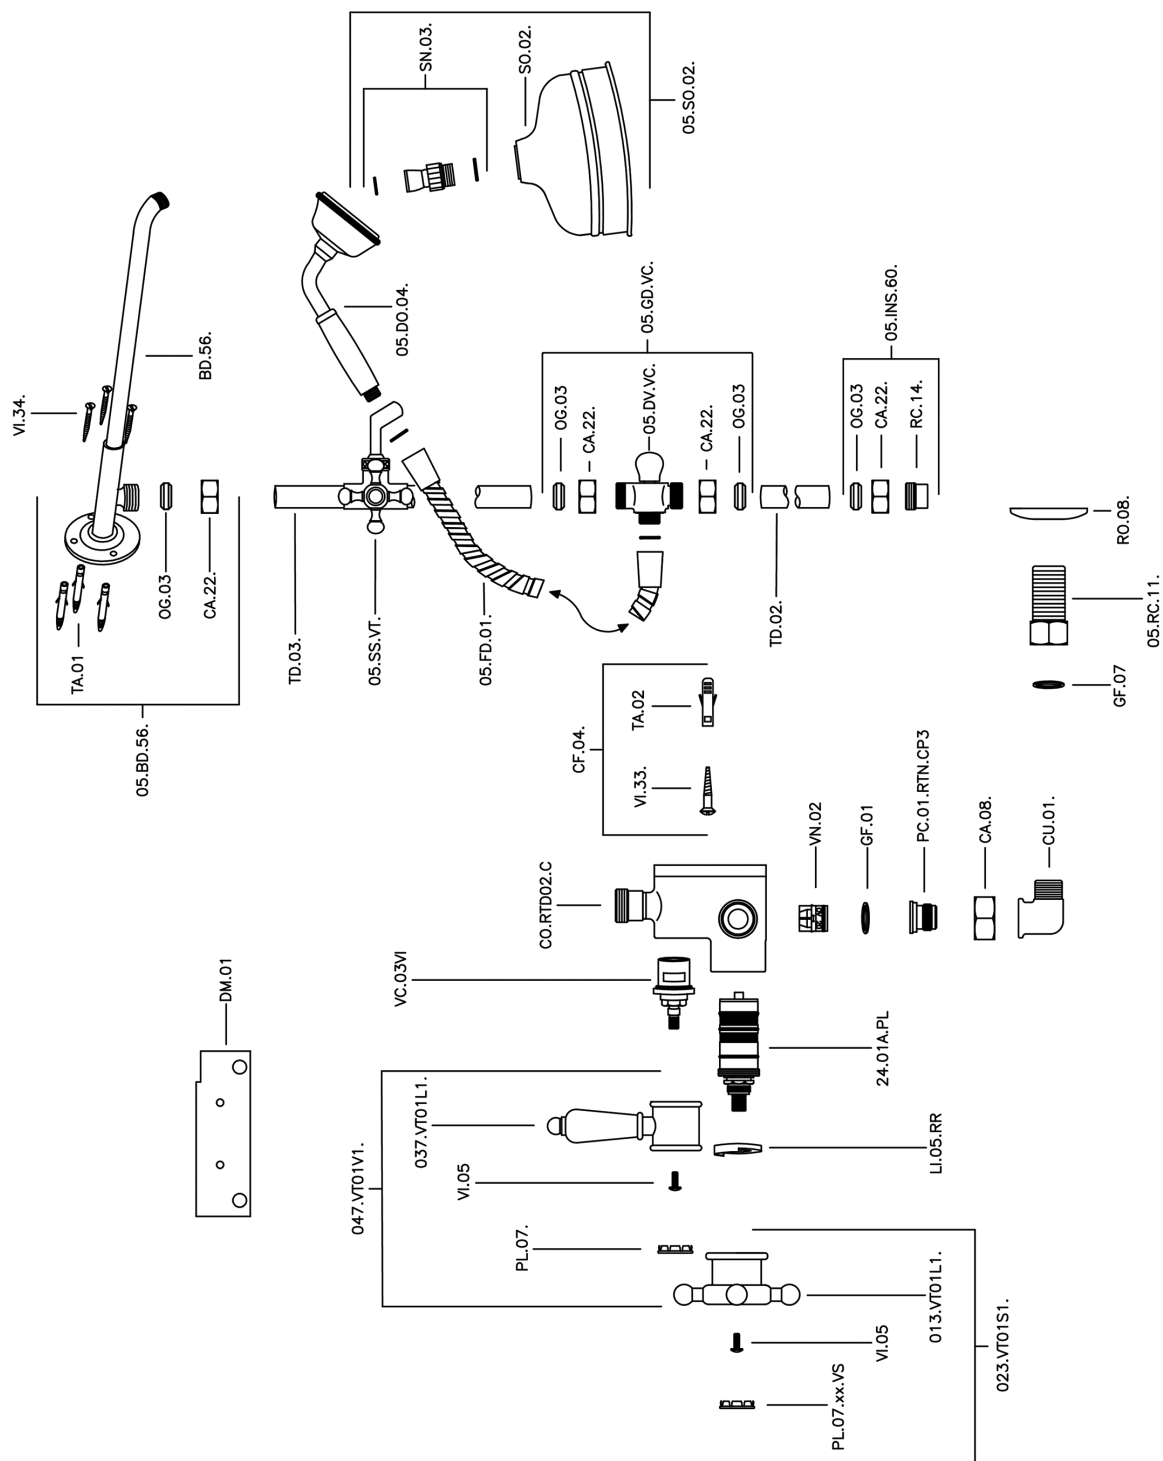

Columna termostática ducha 2 funciones COLUMNS_590.VT21H.

590.VT21H.

<https://es.huberitalia.com/columna-termostatica-ducha-2-funciones-columns-590-vt21h>

2026-07-03