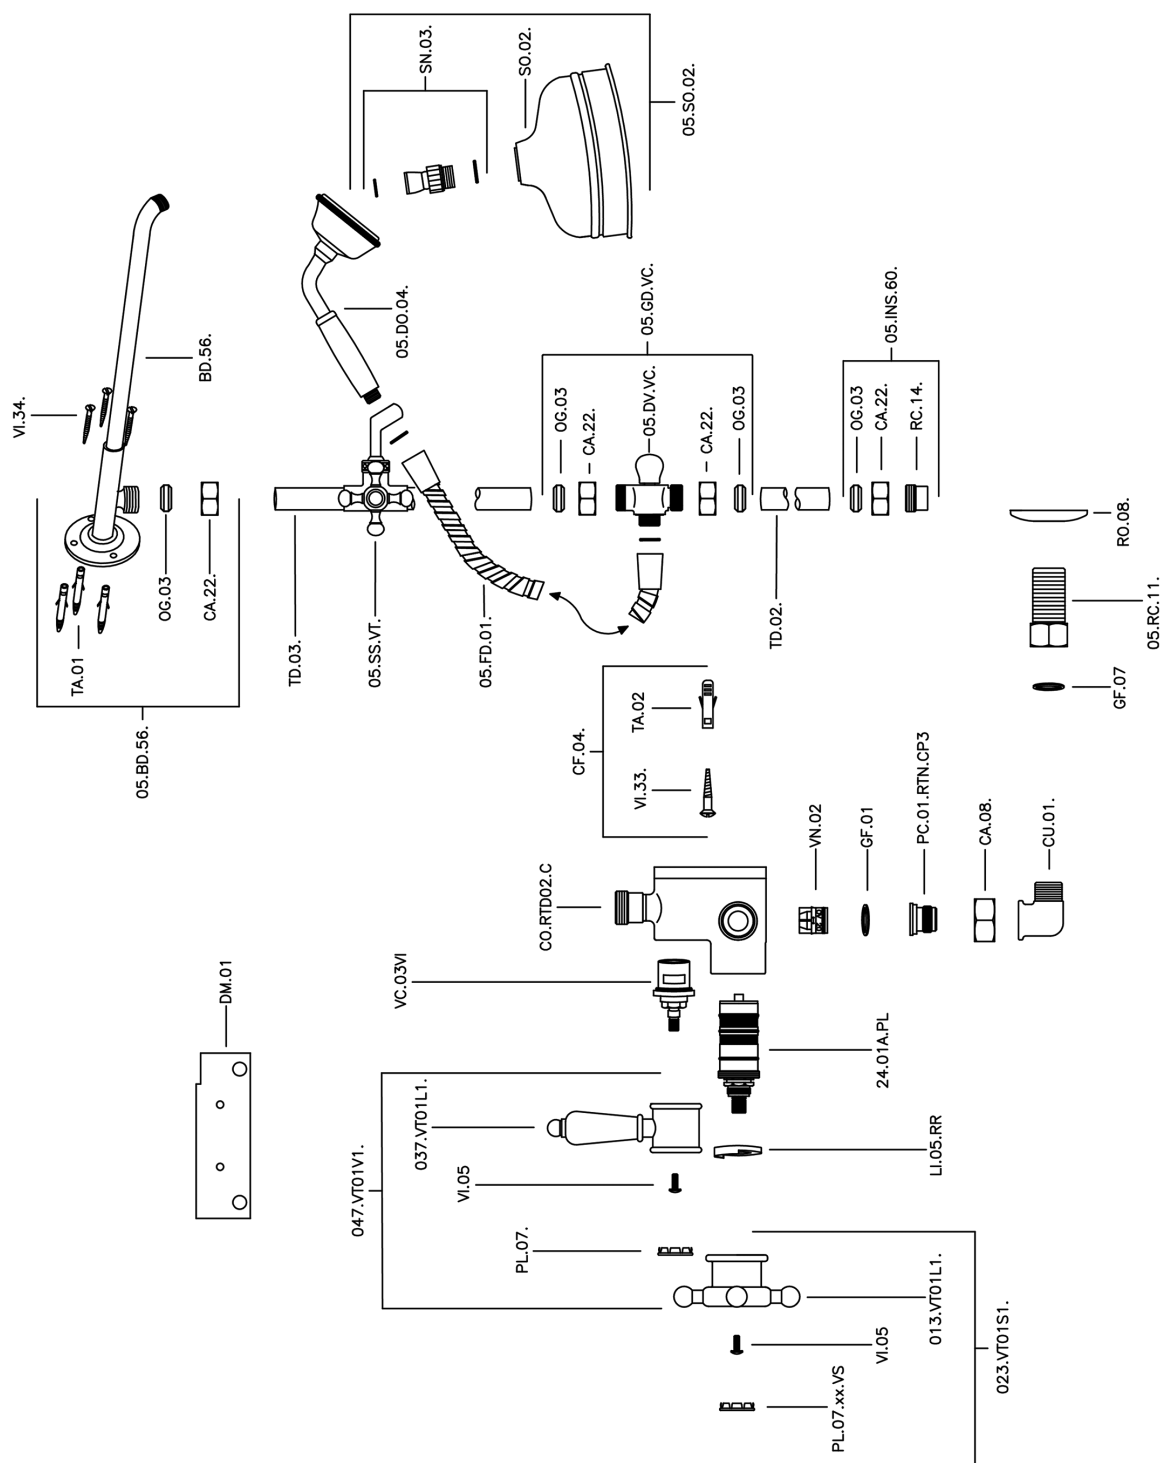

Columna termostática ducha 2 funciones COLUMNS_590.VT21H.

MODELO **590.VT21H.**

Columna termostática ducha 2 funciones, desviador 2 salidas, columna fija, soporte duchita corredero, duchita una función clásica Ø 78 mm de Latón, rociador redondo Ø200 mm de Latón, flexible de Latón 150 cm

ACABADOS DISPONIBLES

-  **AC** AC Níquel Satinado Cepillado
-  **AG** AG Oro Viejo
-  **BA** BA Bronce Viejo
-  **CR** CR Cromo
-  **2W** 2W Oro Cepillado

CARACTERÍSTICAS

Recambio Cartucho **24.04A.PP**

Cartucho Termostático Plus P 8X20

Termostático

El Termostático Huber es tu gestor personal del agua, ayudándote a manejar, controlar y ahorrar agua y energía.

Columna termostática ducha 2 funciones COLUMNS_590.VT21H.

590.VT21H.

<https://es.huberitalia.com/columna-termostatica-ducha-2-funciones-columns-590-vt21h>