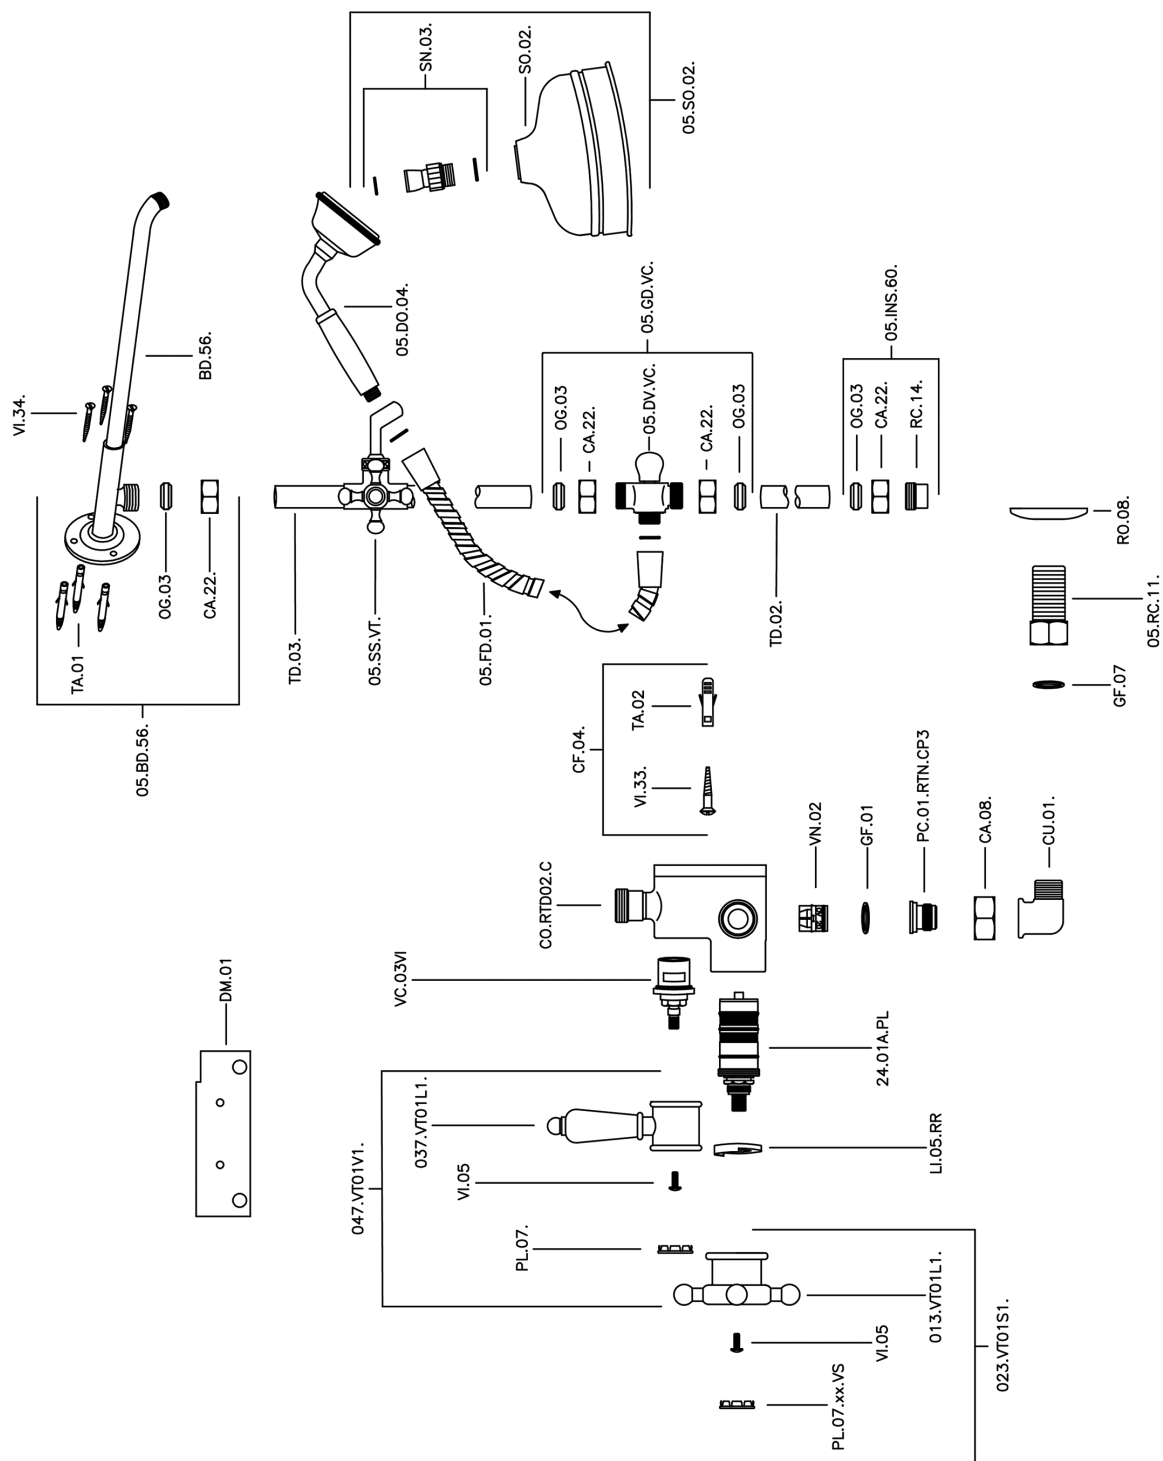

Columna termostática ducha 2 funciones COLUMNS_590.VT21H.

MODELO **590.VT21H.**

Columna termostática ducha 2 funciones, desviador 2 salidas, columna fija, soporte duchita corredero, duchita una función clásica Ø 78 mm de Latón, rociador redondo Ø200 mm de Latón, flexible de Latón 150 cm

ACABADOS DISPONIBLES

-  **AC** AC Níquel Satinado Cepillado
-  **AG** AG Oro Viejo
-  **BA** BA Bronce Viejo
-  **CR** CR Cromo
-  **2W** 2W Oro Cepillado

CARACTERÍSTICAS

Recambio Cartucho **24.04A.PP**

Cartucho Termostático Plus P 8X20

Termostático

El Termostático Huber es tu gestor personal del agua, ayudándote a manejar, controlar y ahorrar agua y energía.

Columna termostática ducha 2 funciones COLUMNS_590.VT21H.

590.VT21H.

<https://es.huberitalia.com/columna-termostatica-ducha-2-funciones-columns-590-vt21h>