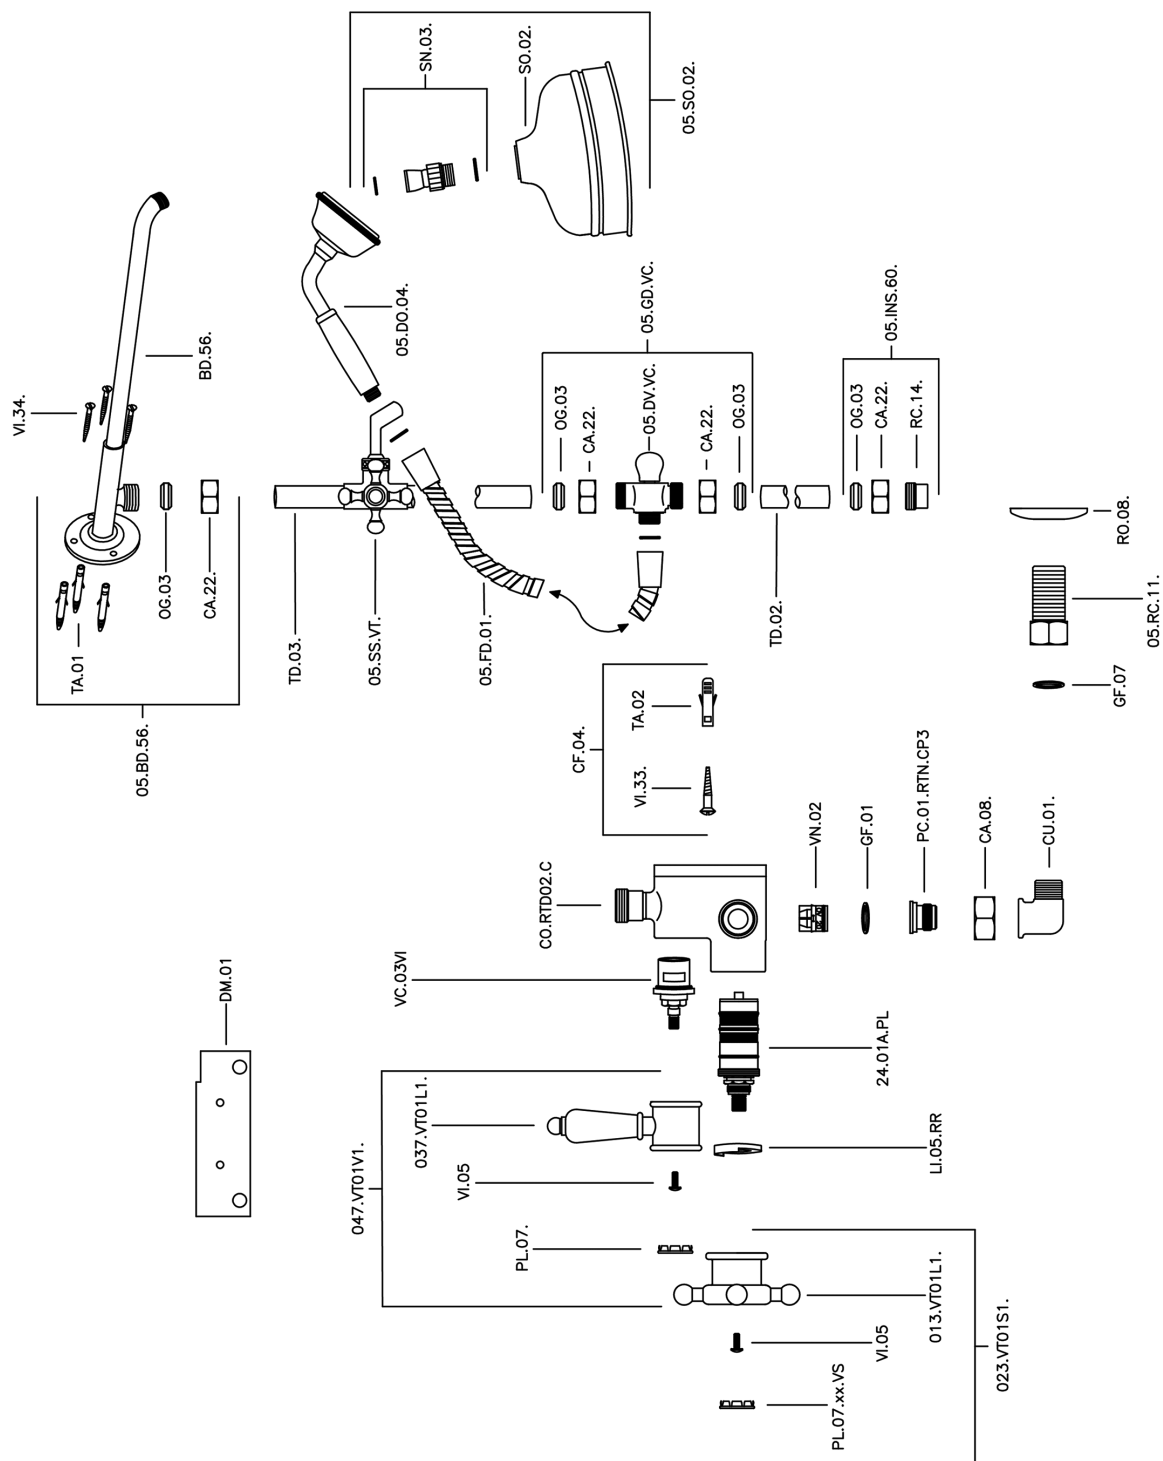

Columna termostática ducha 2 funciones COLUMNS_590.VT21H.

590.VT21H.

<https://es.huberitalia.com/columna-termostatica-ducha-2-funciones-columns-590-vt21h>

2026-06-10