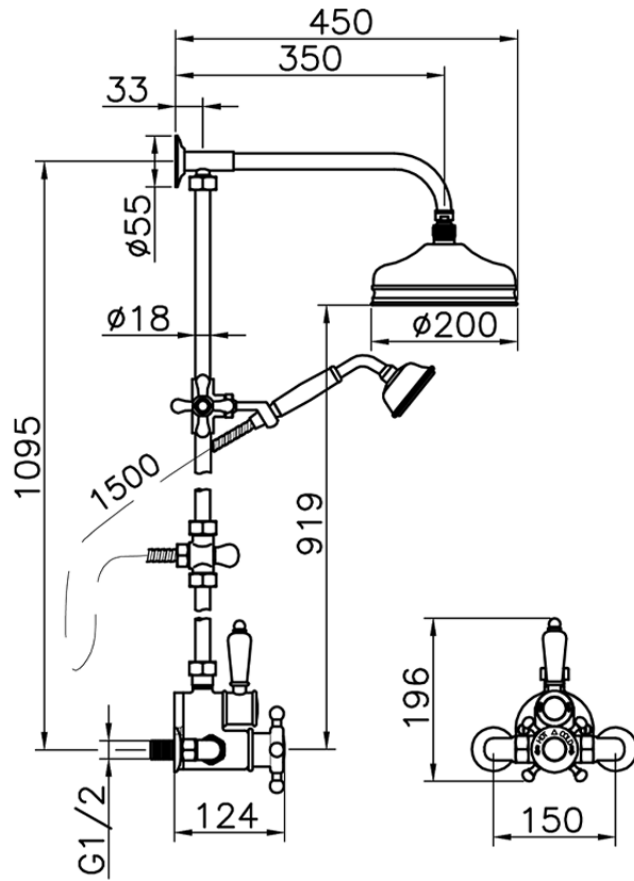

Columna termostática ducha 2 funciones COLUMNS_590.VT21H.

590.VT21H.

<https://es.huberitalia.com/columna-termostatica-ducha-2-funciones-columns-590-vt21h>

2026-06-30