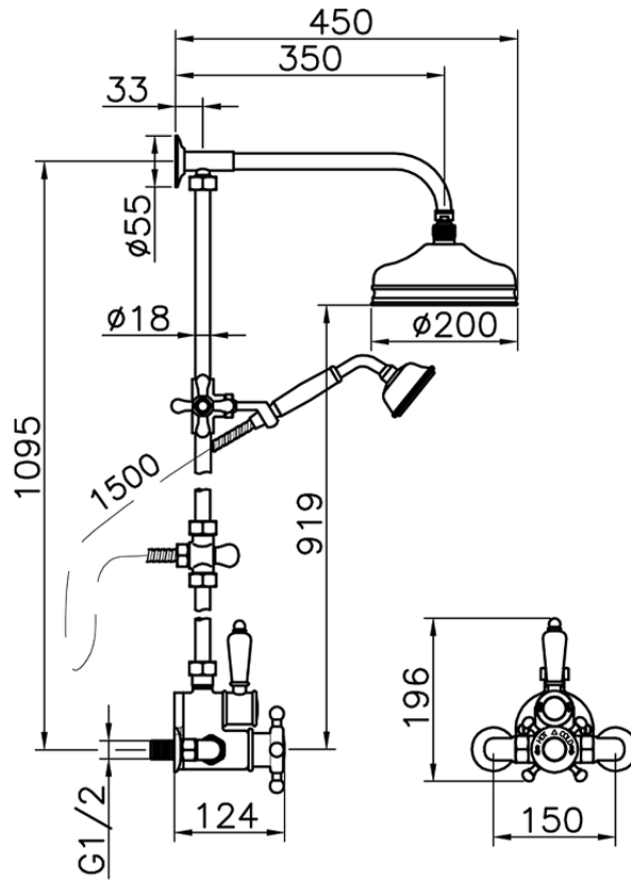

Columna termostática ducha 2 funciones COLUMNS_590.VT21H.

590.VT21H.

<https://es.huberitalia.com/columna-termostatica-ducha-2-funciones-columns-590-vt21h>

2026-06-13