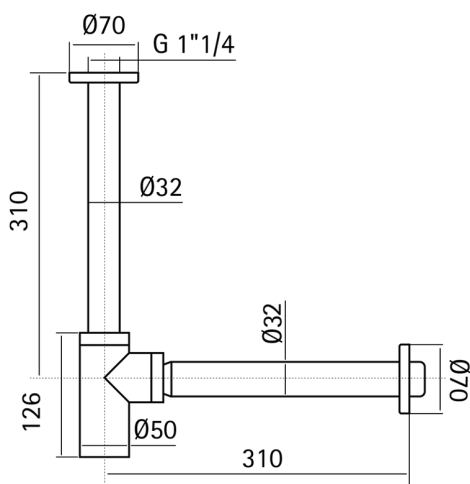

Sifón 1"1/4 LYNOX_ZB004130

MODELO **ZB004130**

Sifón 1"1/4,Inox AISI 304

ACABADOS DISPONIBLES

D1 D1 Inox Cepillado

CARACTERÍSTICAS

2024-11-21