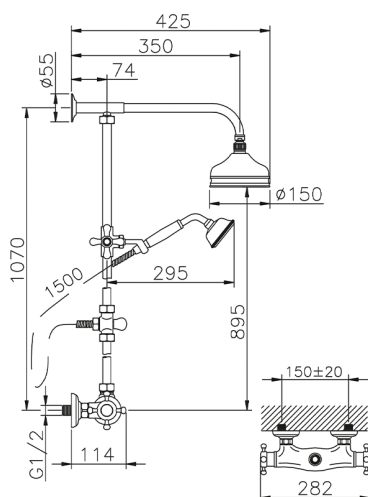

Columna termostática ducha 2 funciones COLUMNS_390.VT01H.

MODELO **390.VT01H.**

Columna termostática ducha 2 funciones, desviador 2 salidas, columna fija, soporte duchita corredero, duchita una función clásica Ø 78 mm de Latón, rociador redondo Ø150 mm de Latón, flexible de Latón 150 cm

ACABADOS DISPONIBLES

-  **AC** AC Níquel Satinado Cepillado
-  **AG** AG Oro Viejo
-  **BA** BA Bronce Viejo
-  **CR** 2W Oro Cepillado

CARACTERÍSTICAS

Recambio Cartucho **24.04A.PP**

Cartucho Termostático Plus P 8X20