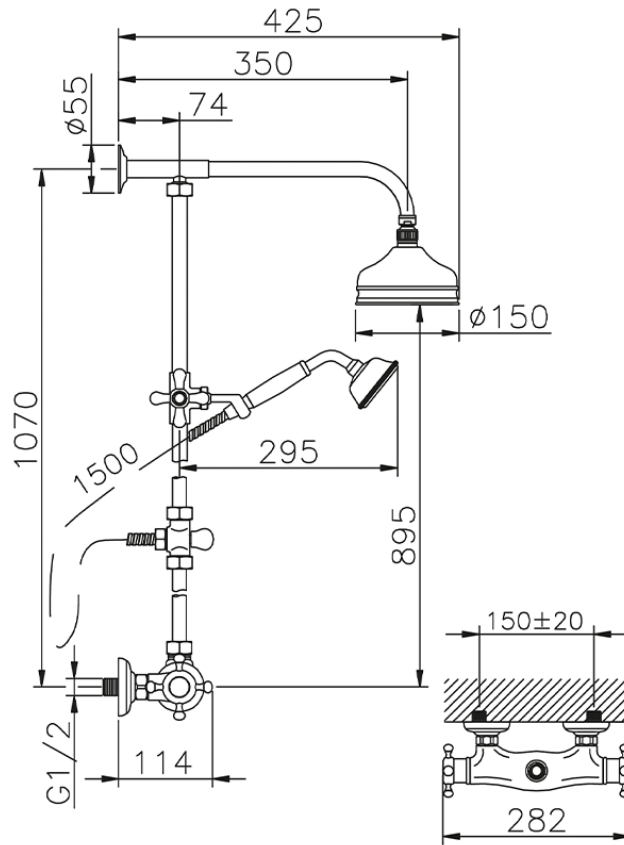

Columna termostática ducha 2 funciones COLUMNS_390.VT01H.

390.VT01H.

<https://es.huberitalia.com/columna-termostatica-ducha-2-funciones-columns-390-vt01h>

2024-11-21