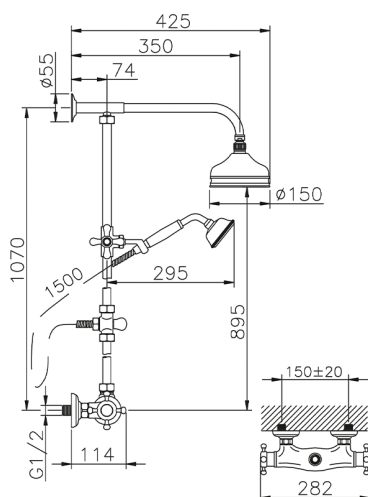

Columna termostática ducha 2 funciones COLUMNS_390.VT01H.

MODELO **390.VT01H.**

Columna termostática ducha 2 funciones, desviador 2 salidas, columna fija, soporte duchita corredero, duchita una función clásica Ø 78 mm de Latón, rociador redondo Ø150 mm de Latón, flexible de Latón 150 cm

ACABADOS DISPONIBLES

AC AC Níquel Satinado Cepillado

AG AG Oro Viejo

BA BA Bronce Viejo

CR 2W Oro Cepillado

CARACTERÍSTICAS

Recambio Cartucho **24.04A.PP**

Cartucho Termostático Plus P 8X20