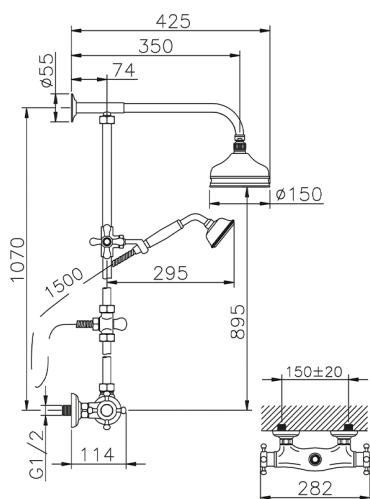

Columna termostática ducha 2 funciones COLUMNS_390.VT01H.

MODELO **390.VT01H.**

Columna termostática ducha 2 funciones, desviador 2 salidas, columna fija, soporte duchita corredero, duchita una función clásica Ø 78 mm de Latón, rociador redondo Ø150 mm de Latón, flexible de Latón 150 cm

ACABADOS DISPONIBLES

-  **AC** AC Níquel Satinado Cepillado
-  **AG** AG Oro Viejo
-  **BA** BA Bronce Viejo
-  **CR** 2W Oro Cepillado

CARACTERÍSTICAS

Recambio Cartucho **24.04A.PP**

Cartucho Termostático Plus P 8X20