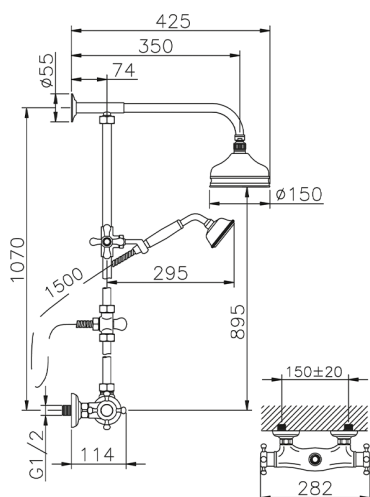

Columna termostática ducha 2 funciones COLUMNS_390.VT01H.

MODELO **390.VT01H.**

Columna termostática ducha 2 funciones, desviador 2 salidas, columna fija, soporte duchita corredero, duchita una función clásica Ø 78 mm de Latón, rociador redondo Ø150 mm de Latón, flexible de Latón 150 cm

ACABADOS DISPONIBLES

-  **AC** AC Níquel Satinado Cepillado
-  **AG** AG Oro Viejo
-  **BA** BA Bronce Viejo
-  **CR** 2W Oro Cepillado

CARACTERÍSTICAS

Recambio Cartucho **24.04A.PP**

Cartucho Termostático Plus P 8X20