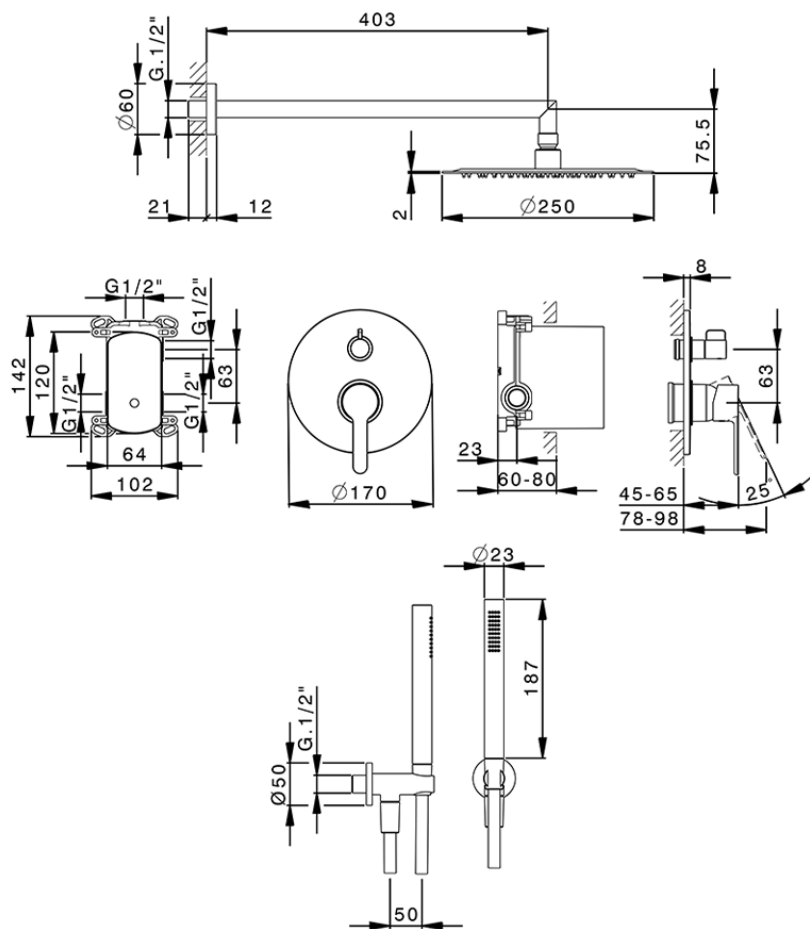

Conjunto ducha monomando empotrado H2_H20KM020

H20KM020

<https://es.huberitalia.com/conjunto-ducha-monomando-empotrado-h2-h20km020>

2026-04-30