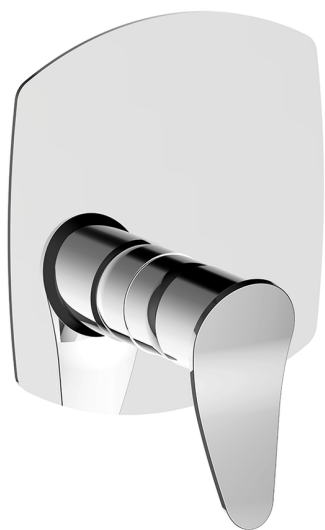

Conjunto Monomando para One-Box ONE BOX_HC0BM010

MODELO **HC0BM010**

Conjunto Monomando para One-Box, 1 salida, profundidad mínima de instalación 67 mm, sin parte empotrada, para art. ZB00B030-ZB00B031

ACABADOS DISPONIBLES

-  **21** 21 Cromo
-  **2P** 2P Oro rosa
-  **2Q** 2Q Black Titanium
-  **40** 40 Negro Mate
-  **4Q** 4Q Blanco Mate
-  **6T** 6T Cromo/Negro Mate

CARACTERÍSTICAS

Recambio Cartucho **ZZ97179000**

Cartucho Monomando 35 mm

Instalación **Empotrado**

Empotrado 2 **ZB00B031**

ZB00B030

Conjunto Monomando para One-Box ONE BOX_HC0BM010

HC0BM010

<https://es.huberitalia.com/conjunto-monomando-para-one-box-one-box-hc0bm010>

One-Box Universal para empotrado ONE BOX_ZB00B031

MODELO **ZB00B031**

One-Box Universal para empotrado, para termostático o monomando 1 o 2 o 3 salidas, sin parte externa, con silenciadores, con junta para sellado

ACABADOS DISPONIBLES

04 04 Sin Acabado

CARACTERÍSTICAS