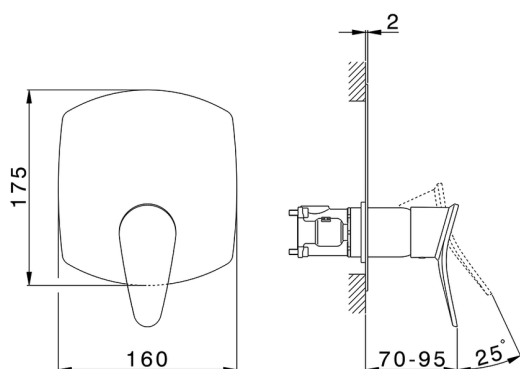

Conjunto Monomando para One-Box ONE BOX_HC0BM010

MODELO **HC0BM010**

Conjunto Monomando para One-Box, 1 salida, profundidad mínima de instalación 67 mm, sin parte empotrada, para art. ZB00B030-ZB00B031

ACABADOS DISPONIBLES