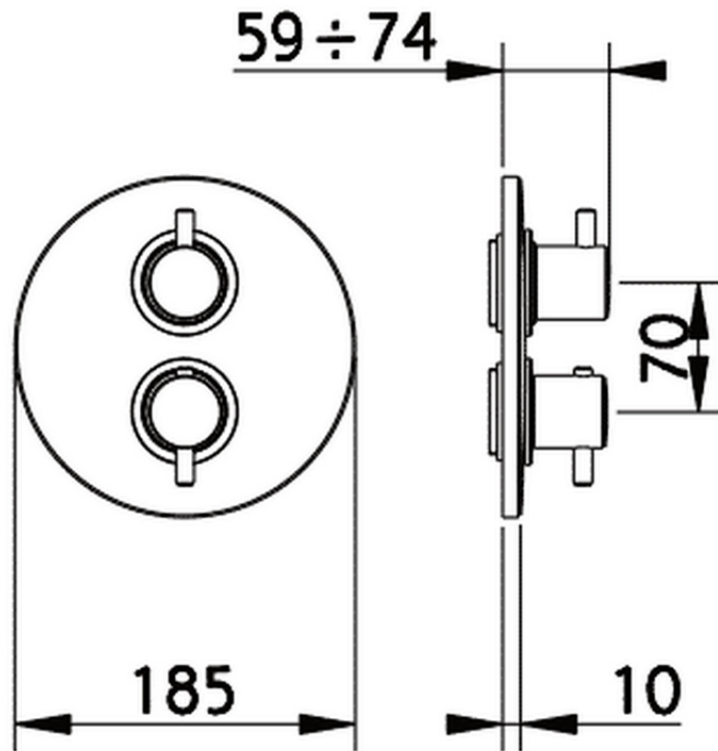

Parte externa termostático ducha emp. 3 salidas THERMO_TV018200

TV018200

<https://es.huberitalia.com/parte-externa-termostatico-ducha-emp-3-salidas-thermo-tv018200>

Piastra/Plate/Plaque/Platte/Placa

2-3mm: XX 25-40 YY 76-91

10 mm: XX 16-31 YY 65-80

ZB018201

<https://es.huberitalia.com/parte-empotrada-termostatico-ducha-3-salidas-empotrado-zb018201>

2026-06-10