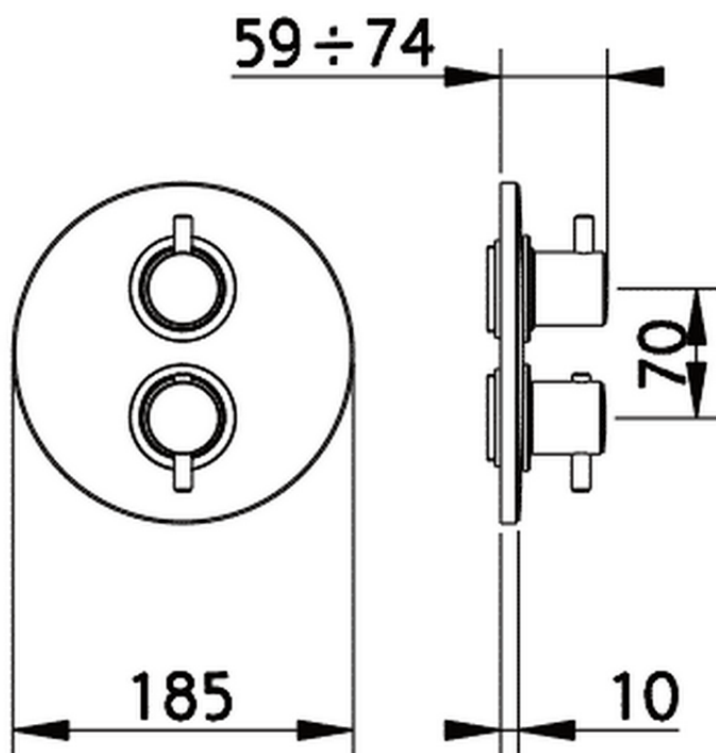

## Parte externa termostático ducha emp. 3 salidas THERMO\_TV018200

TV018200

<https://es.huberitalia.com/parte-externa-termostatico-ducha-emp-3-salidas-thermo-tv018200>

Piastra/Plate/Plaque/Platte/Placa

2-3mm: XX 25-40 YY 76-91

10 mm: XX 16-31 YY 65-80

ZB018201

<https://es.huberitalia.com/parte-empotrada-termostatico-ducha-3-salidas-empotrado-zb018201>

2026-04-15