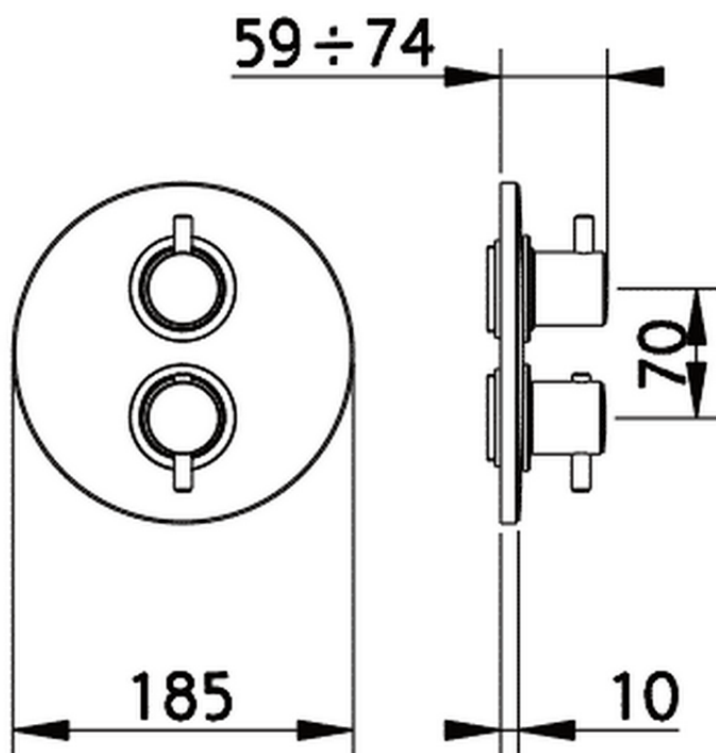

Parte externa termostático ducha emp. 3 salidas THERMO_TV018200

TV018200

<https://es.huberitalia.com/parte-externa-termostatico-ducha-emp-3-salidas-thermo-tv018200>

Piastra/Plate/Plaque/Platte/Placa

2-3mm: XX 25-40 YY 76-91

10 mm: XX 16-31 YY 65-80

ZB018201

<https://es.huberitalia.com/parte-empotrada-termostatico-ducha-3-salidas-empotrado-zb018201>

2026-05-20