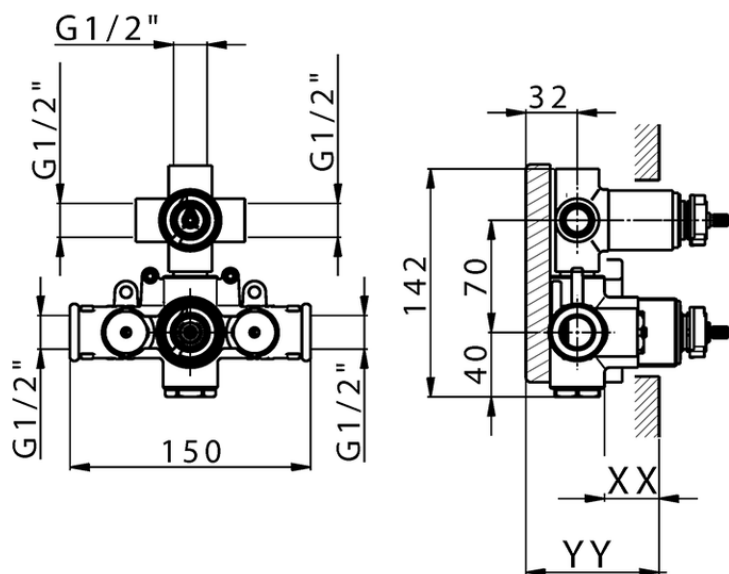

Parte externa termostático ducha emp. 3 salidas THERMO_TV018200

TV018200

<https://es.huberitalia.com/parte-externa-termostatico-ducha-emp-3-salidas-thermo-tv018200>

Piastra/Plate/Plaque/Platte/Placa

2-3mm: XX 25-40 YY 76-91

10 mm: XX 16-31 YY 65-80

ZB018201

<https://es.huberitalia.com/parte-empotrada-termostatico-ducha-3-salidas-empotrado-zb018201>

2026-05-20