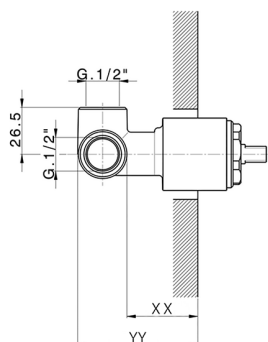

Parte externa monomando ducha empotrada SOFT_SF003000

MODELO **SF003000**

Parte externa monomando ducha empotrada, sin parte empotrada, para art. ZB005300

ACABADOS DISPONIBLES

CARACTERÍSTICAS

Instalación	Empotrado
Empotrado 1	ZB005300

Parte empotrada monomando ducha EMPOTRADO_ZB005300

MODELO **ZB005300**

Parte empotrada monomando ducha, ducha empotrada 1/2", sin parte externa

ACABADOS DISPONIBLES

04 04 Sin Acabado

CARACTERÍSTICAS

Instalación	Empotrado
Recambio Cartucho	ZZ94035000
Cartucho Monomando 35 mm	
Empotrado	1

Piastra/Plate/Plaque/Platte/Placa
 2-3mm: XX 27-47 YY 54-74
 10mm: XX 16-40 YY 43-68

2026-04-10