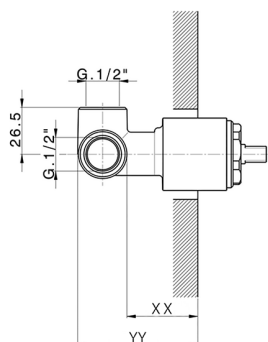

Parte externa monomando ducha empotrada SOFT_SF003000

MODELO **SF003000**

Parte externa monomando ducha empotrada, sin parte empotrada, para art. ZB005300

ACABADOS DISPONIBLES

21 21 Cromo

CARACTERÍSTICAS

Instalación **Empotrado**

Empotrado 1 **ZB005300**

Parte empotrada monomando ducha EMPOTRADO_ZB005300

MODELO **ZB005300**

Parte empotrada monomando ducha, ducha empotrada 1/2", sin parte externa

ACABADOS DISPONIBLES

04 04 Sin Acabado

CARACTERÍSTICAS

Instalación	Empotrado
Recambio Cartucho	ZZ94035000
Cartucho Monomando 35 mm	
Empotrado	1

Piastra/Plate/Plaque/Platte/Placa
 2-3mm: XX 27-47 YY 54-74
 10mm: XX 16-40 YY 43-68

2026-05-20