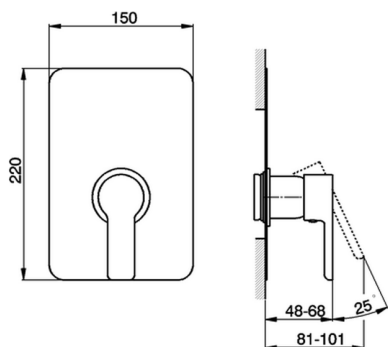

Parte externa monomando ducha empotrada SOFT_SF003000

MODELO **SF003000**

Parte externa monomando ducha empotrada, sin parte empotrada, para art. ZB005300

ACABADOS DISPONIBLES

21 21 Cromo

CARACTERÍSTICAS

Instalación **Empotrado**

Empotrado 1 **ZB005300**

Parte empotrada monomando ducha EMPOTRADO_ZB005300

MODELO **ZB005300**

Parte empotrada monomando ducha, ducha empotrada 1/2", sin parte externa

ACABADOS DISPONIBLES

04 04 Sin Acabado

CARACTERÍSTICAS

Instalación	Empotrado
Recambio Cartucho	ZZ94035000
Cartucho Monomando 35 mm	
Empotrado	1

Piastra/Plate/Plaque/Platte/Placa
 2-3mm: XX 27-47 YY 54-74
 10mm: XX 16-40 YY 43-68

2026-06-15