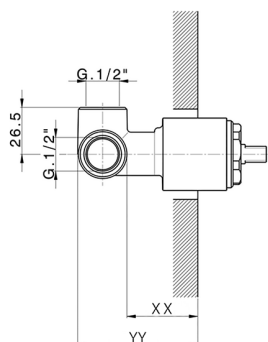

Parte externa monomando ducha empotrada SOFT_SF003000

MODELO **SF003000**

Parte externa monomando ducha empotrada, sin parte empotrada, para art. ZB005300

ACABADOS DISPONIBLES

21 21 Cromo

CARACTERÍSTICAS

Instalación **Empotrado**

Empotrado 1 **ZB005300**

Parte empotrada monomando ducha EMPOTRADO_ZB005300

MODELO **ZB005300**

Parte empotrada monomando ducha, ducha empotrada 1/2", sin parte externa

ACABADOS DISPONIBLES

04 04 Sin Acabado

CARACTERÍSTICAS

Instalación	Empotrado
Recambio Cartucho	ZZ94035000
Cartucho Monomando 35 mm	
Empotrado	1

Piastra/Plate/Plaque/Platte/Placa
 2-3mm: XX 27-47 YY 54-74
 10mm: XX 16-40 YY 43-68

2026-06-15