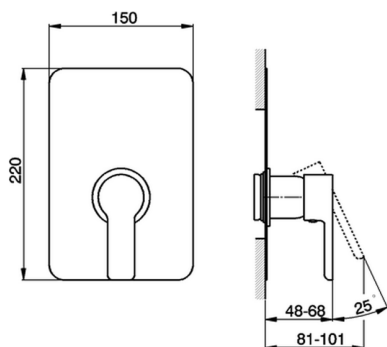

Parte externa monomando ducha empotrada SOFT_SF003000

MODELO **SF003000**

Parte externa monomando ducha empotrada, sin parte empotrada, para art. ZB005300

ACABADOS DISPONIBLES

21 21 Cromo

CARACTERÍSTICAS

Instalación **Empotrado**

Empotrado 1 **ZB005300**

Parte empotrada monomando ducha EMPOTRADO_ZB005300

MODELO **ZB005300**

Parte empotrada monomando ducha, ducha empotrada 1/2", sin parte externa

ACABADOS DISPONIBLES

04 04 Sin Acabado

CARACTERÍSTICAS

Instalación	Empotrado
Recambio Cartucho	ZZ94035000
Cartucho Monomando 35 mm	
Empotrado	1

Piastra/Plate/Plaque/Platte/Placa
 2-3mm: XX 27-47 YY 54-74
 10mm: XX 16-40 YY 43-68

2026-05-20