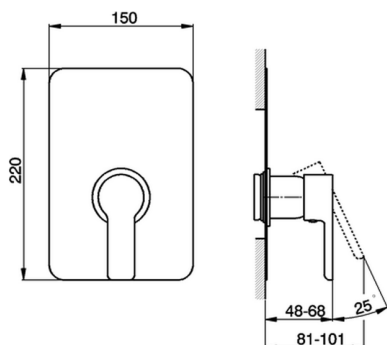

Parte externa monomando ducha empotrada SOFT_SF003000

MODELO **SF003000**

Parte externa monomando ducha empotrada, sin parte empotrada, para art. ZB005300

ACABADOS DISPONIBLES

CARACTERÍSTICAS

Instalación	Empotrado
Empotrado 1	ZB005300

Parte empotrada monomando ducha EMPOTRADO_ZB005300

MODELO **ZB005300**

Parte empotrada monomando ducha, ducha empotrada 1/2", sin parte externa

ACABADOS DISPONIBLES

04 04 Sin Acabado

CARACTERÍSTICAS

Instalación	Empotrado
Recambio Cartucho	ZZ94035000
Cartucho Monomando 35 mm	
Empotrado	1

Piastra/Plate/Plaque/Platte/Placa
 2-3mm: XX 27-47 YY 54-74
 10mm: XX 16-40 YY 43-68

2026-04-10