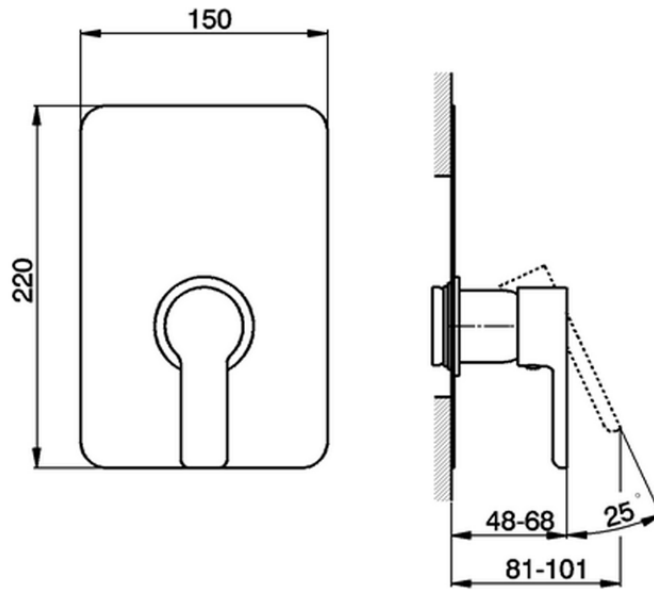

Parte esterna monomando ducha empotrada SOFT_SF003000

SF003000

<https://es.huberitalia.com/parte-externa-monomando-ducha-empotrada-soft-sf003000>

Piastra/Plate/Plaque/Platte/Placa

2-3mm: XX 27-47 YY 54-74

10mm: XX 16-40 YY 43-68

ZB005300

<https://es.huberitalia.com/parte-empotrada-monomando-ducha-empotrado-zb005300>

2026-06-10