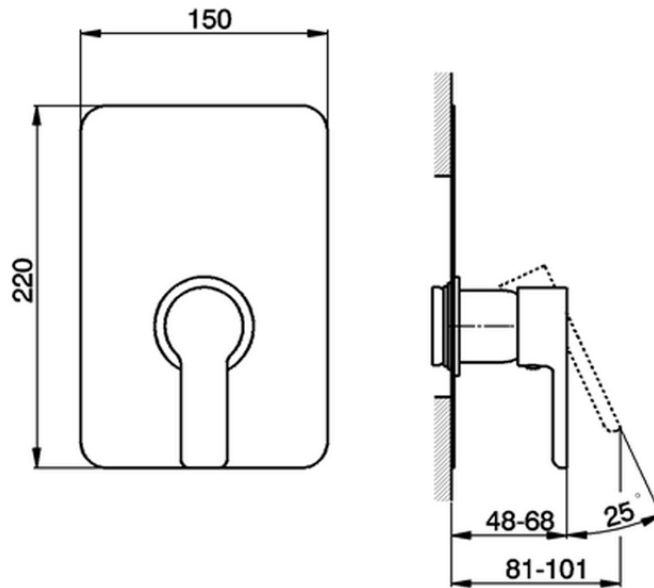

Parte esterna monomando ducha empotrada SOFT_SF003000

SF003000

<https://es.huberitalia.com/parte-externa-monomando-ducha-empotrada-soft-sf003000>

Piastra/Plate/Plaque/Platte/Placa

2-3mm: XX 27-47 YY 54-74

10mm: XX 16-40 YY 43-68

ZB005300

<https://es.huberitalia.com/parte-empotrada-monomando-ducha-empotrado-zb005300>

2026-04-10