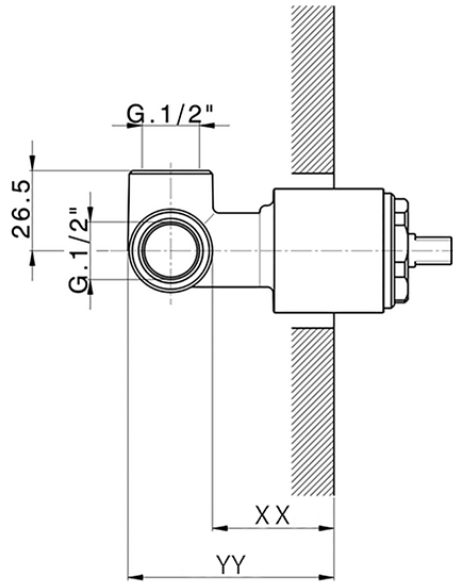

Parte esterna monomando ducha empotrada SOFT_SF003000

SF003000

<https://es.huberitalia.com/parte-externa-monomando-ducha-empotrada-soft-sf003000>

Piastra/Plate/Plaque/Platte/Placa

2-3mm: XX 27-47 YY 54-74

10mm: XX 16-40 YY 43-68

ZB005300

<https://es.huberitalia.com/parte-empotrada-monomando-ducha-empotrado-zb005300>

2026-04-10