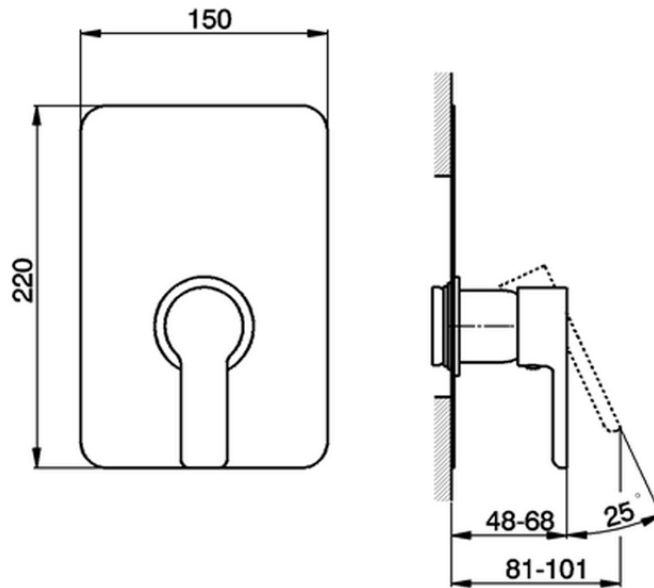

Parte esterna monomando ducha empotrada SOFT_SF003000

SF003000

<https://es.huberitalia.com/parte-externa-monomando-ducha-empotrada-soft-sf003000>

Piastra/Plate/Plaque/Platte/Placa

2-3mm: XX 27-47 YY 54-74

10mm: XX 16-40 YY 43-68

ZB005300

<https://es.huberitalia.com/parte-empotrada-monomando-ducha-empotrado-zb005300>

2026-06-30