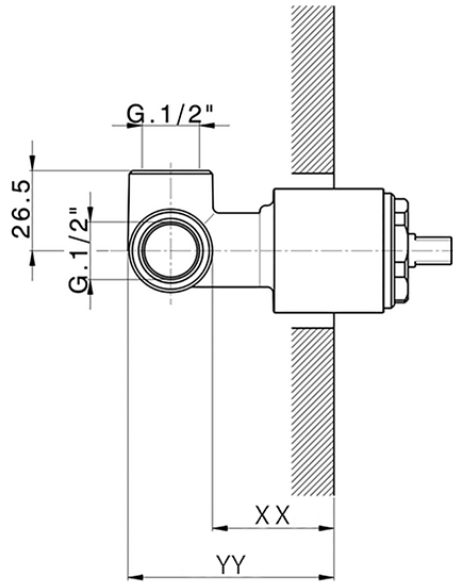

Parte esterna monomando ducha empotrada SOFT_SF003000

SF003000

<https://es.huberitalia.com/parte-externa-monomando-ducha-empotrada-soft-sf003000>

Piastra/Plate/Plaque/Platte/Placa

2-3mm: XX 27-47 YY 54-74

10mm: XX 16-40 YY 43-68

ZB005300

<https://es.huberitalia.com/parte-empotrada-monomando-ducha-empotrado-zb005300>

2026-06-30