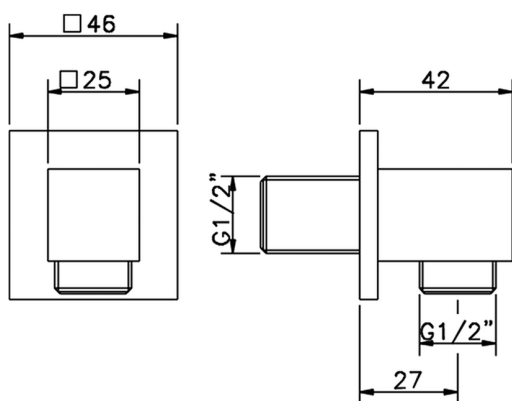

## Toma de agua SHOWER\_SS017340

MODELO **SS017340**

Toma de agua

ACABADOS DISPONIBLES

-  **21** 21 Cromo
-  **2B** 2B Níquel Brillo
-  **2F** 2F Níquel Cepillado
-  **2Q** 2Q Black Titanium
-  **40** 40 Negro Mate
-  **4Q** 4Q Blanco Mate