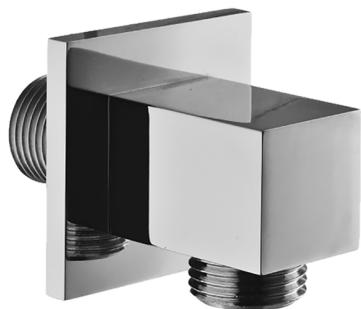

Toma de agua SHOWER_SS017340

MODELO **SS017340**

Toma de agua

ACABADOS DISPONIBLES

-  **21** 21 Cromo
-  **2B** 2B Níquel Brillo
-  **2F** 2F Níquel Cepillado
-  **2Q** 2Q Black Titanium
-  **40** 40 Negro Mate
-  **4Q** 4Q Blanco Mate