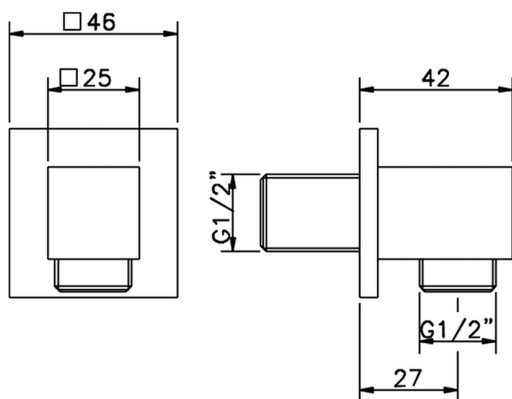

Toma de agua SHOWER_SS017340

MODELO **SS017340**

Toma de agua

ACABADOS DISPONIBLES

-  **21** 21 Cromo
-  **2B** 2B Níquel Brillo
-  **2F** 2F Níquel Cepillado
-  **2Q** 2Q Black Titanium
-  **40** 40 Negro Mate
-  **4Q** 4Q Blanco Mate