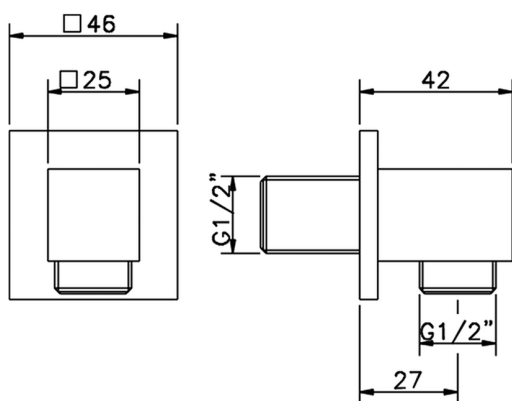

Toma de agua SHOWER_SS017340

MODELO **SS017340**

Toma de agua

ACABADOS DISPONIBLES

-  **21** 21 Cromo
-  **2B** 2B Níquel Brillo
-  **2F** 2F Níquel Cepillado
-  **2Q** 2Q Black Titanium
-  **40** 40 Negro Mate
-  **4Q** 4Q Blanco Mate