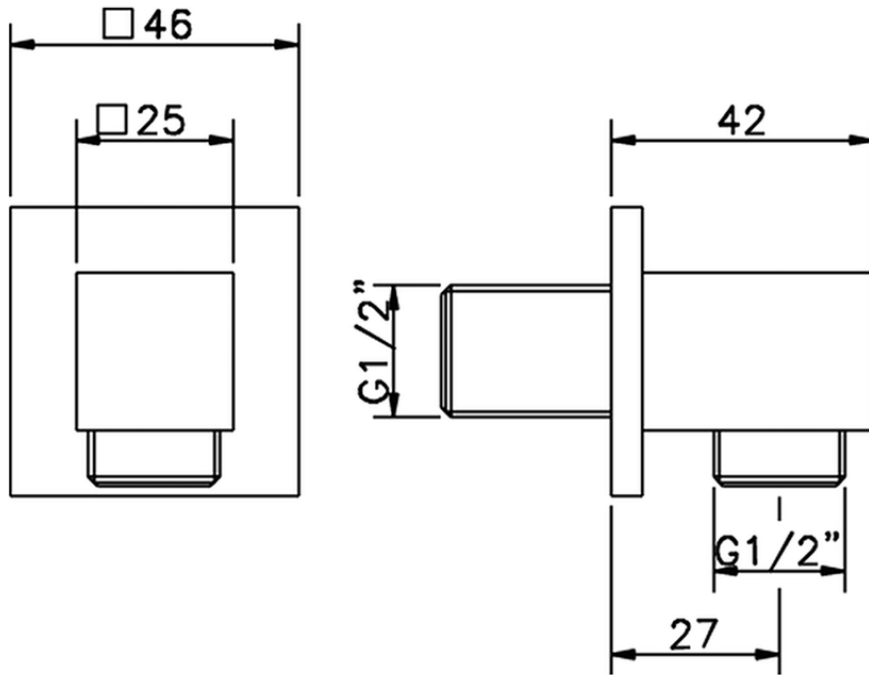

Toma de agua SHOWER_SS017340

SS017340

<https://es.huberitalia.com/toma-de-agua-shower-ss017340>

2026-05-01