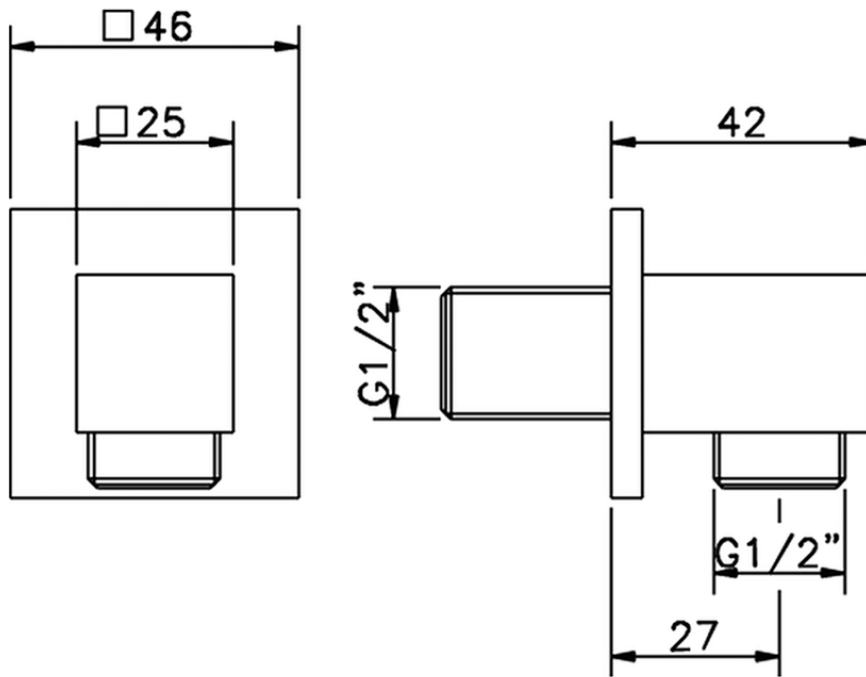

Toma de agua SHOWER_SS017340

SS017340

<https://es.huberitalia.com/toma-de-agua-shower-ss017340>

2026-05-30