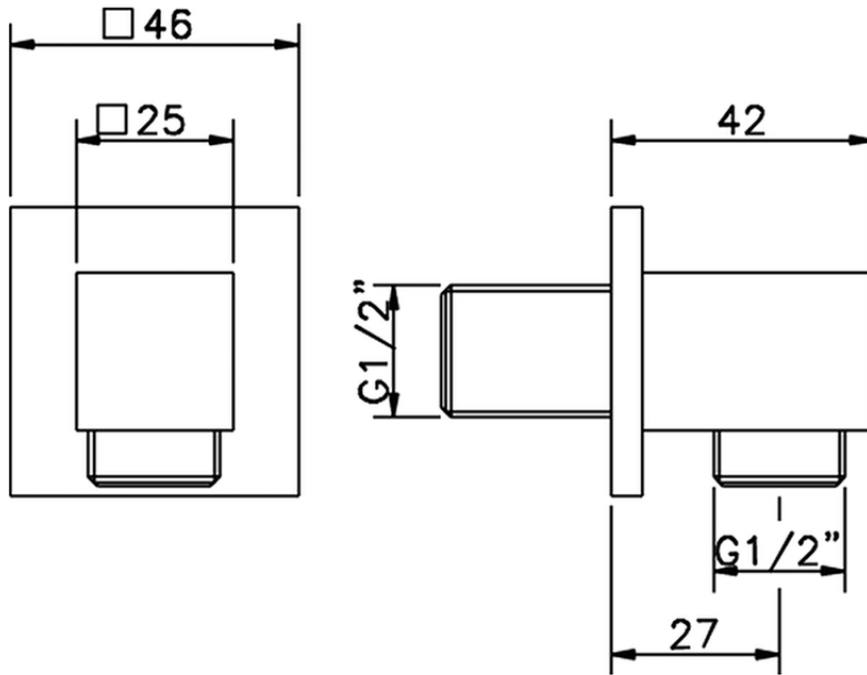

Toma de agua SHOWER_SS017340

SS017340

<https://es.huberitalia.com/toma-de-agua-shower-ss017340>

2026-05-01