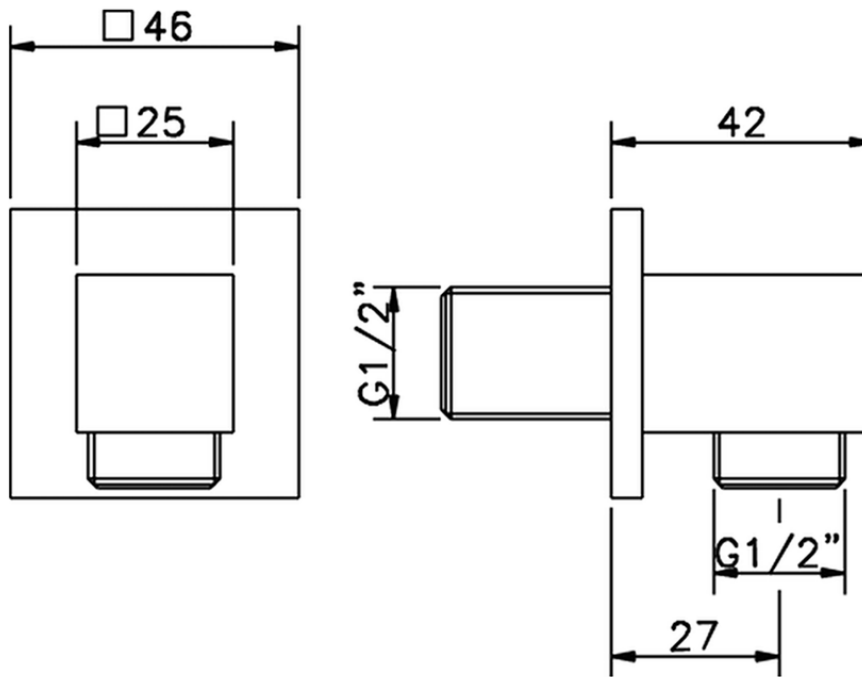

Toma de agua SHOWER_SS017340

SS017340

<https://es.huberitalia.com/toma-de-agua-shower-ss017340>

2026-04-10