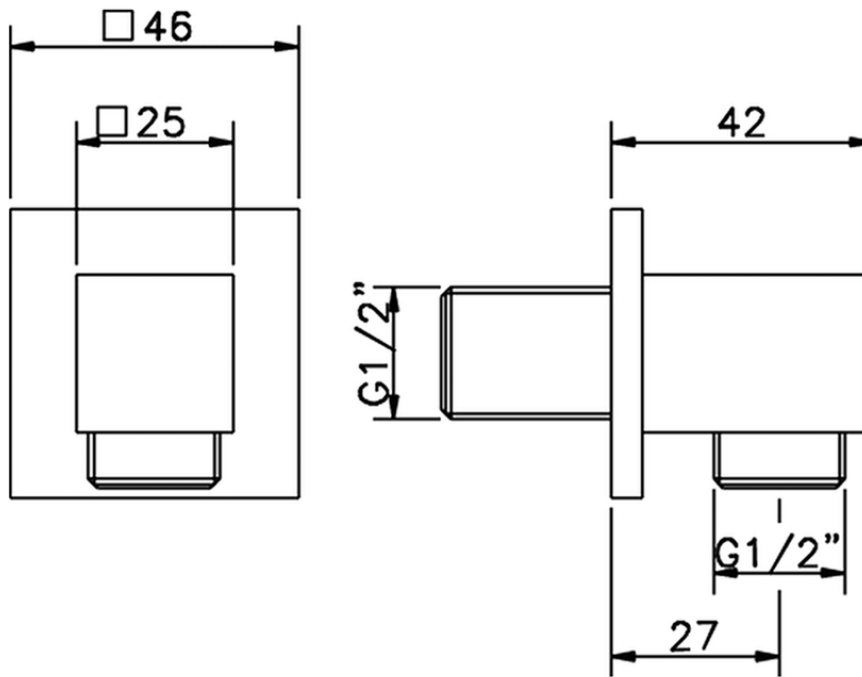

## Toma de agua SHOWER\_SS017340

SS017340

<https://es.huberitalia.com/toma-de-agua-shower-ss017340>

2026-06-30