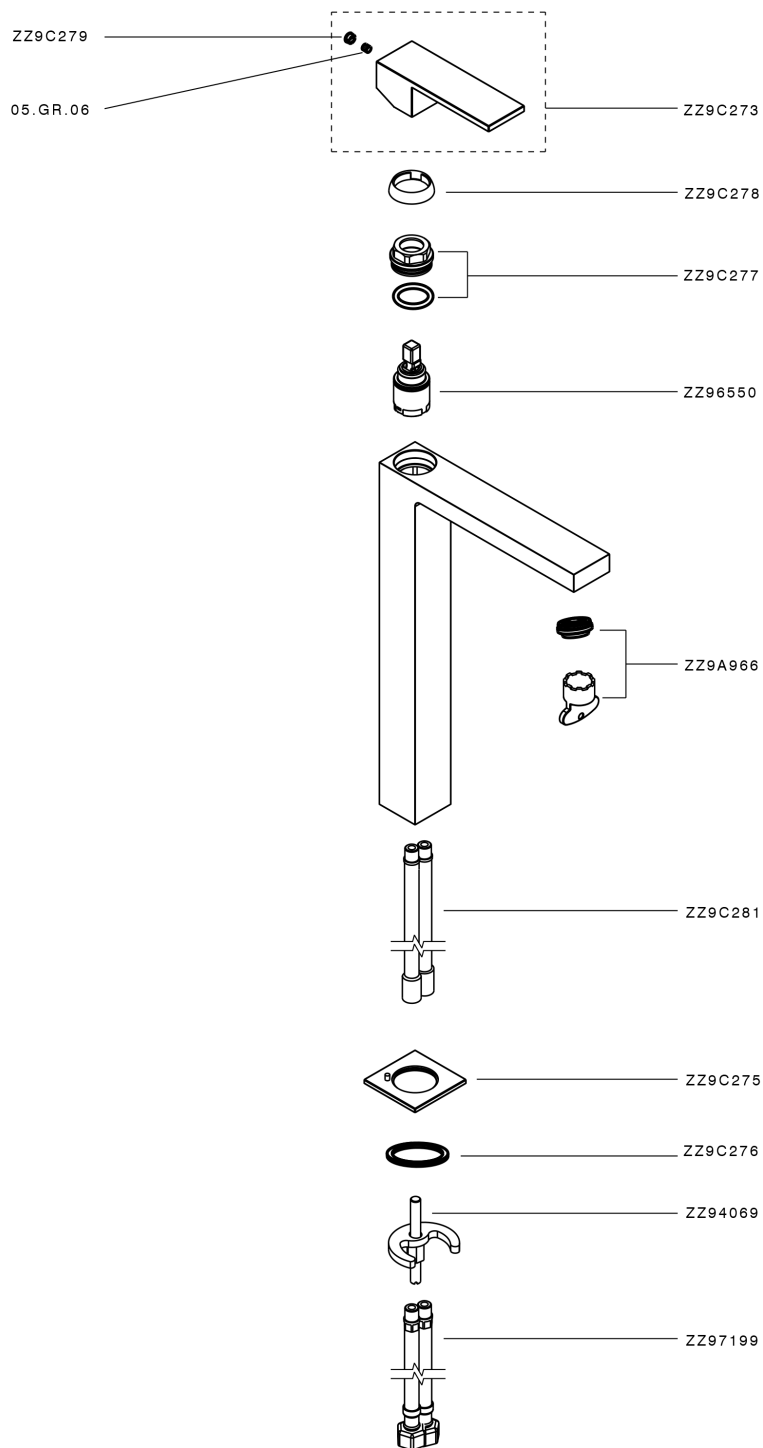

Lavabo monomando alto NUOVA EGO_NE004544

MODELO **NE004544**

Lavabo monomando alto, sin desagüe automático, latiguillos acero G.3/8"

ACABADOS DISPONIBLES

-  **21** 21 Cromo
-  **2F** 2F Níquel Cepillado
-  **40** 40 Negro Mate
-  **4Q** 4Q Blanco Mate

CARACTERÍSTICAS

Recambio Cartucho **ZZ97179000**

Cartucho Monomando 35 mm

Lavabo monomando alto NUOVA EGO_NE004544

NE004544

<https://es.huberitalia.com/lavabo-monomando-alto-nuova-ego-ne004544>

2024-11-21