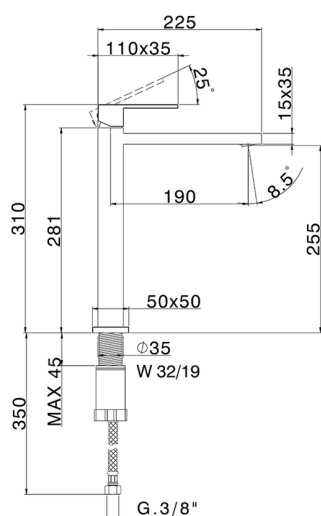

Lavabo monomando alto NUOVA EGO_NE004544

MODELO **NE004544**

Lavabo monomando alto, sin desagüe automático, latiguillos acero G.3/8"

ACABADOS DISPONIBLES

-  **21** 21 Cromo
-  **2F** 2F Níquel Cepillado
-  **40** 40 Negro Mate
-  **4Q** 4Q Blanco Mate

CARACTERÍSTICAS

Recambio Cartucho **ZZ97179000**

Cartucho Monomando 35 mm

Lavabo monomando alto NUOVA EGO_NE004544

NE004544

<https://es.huberitalia.com/lavabo-monomando-alto-nuova-ego-ne004544>

2024-11-21