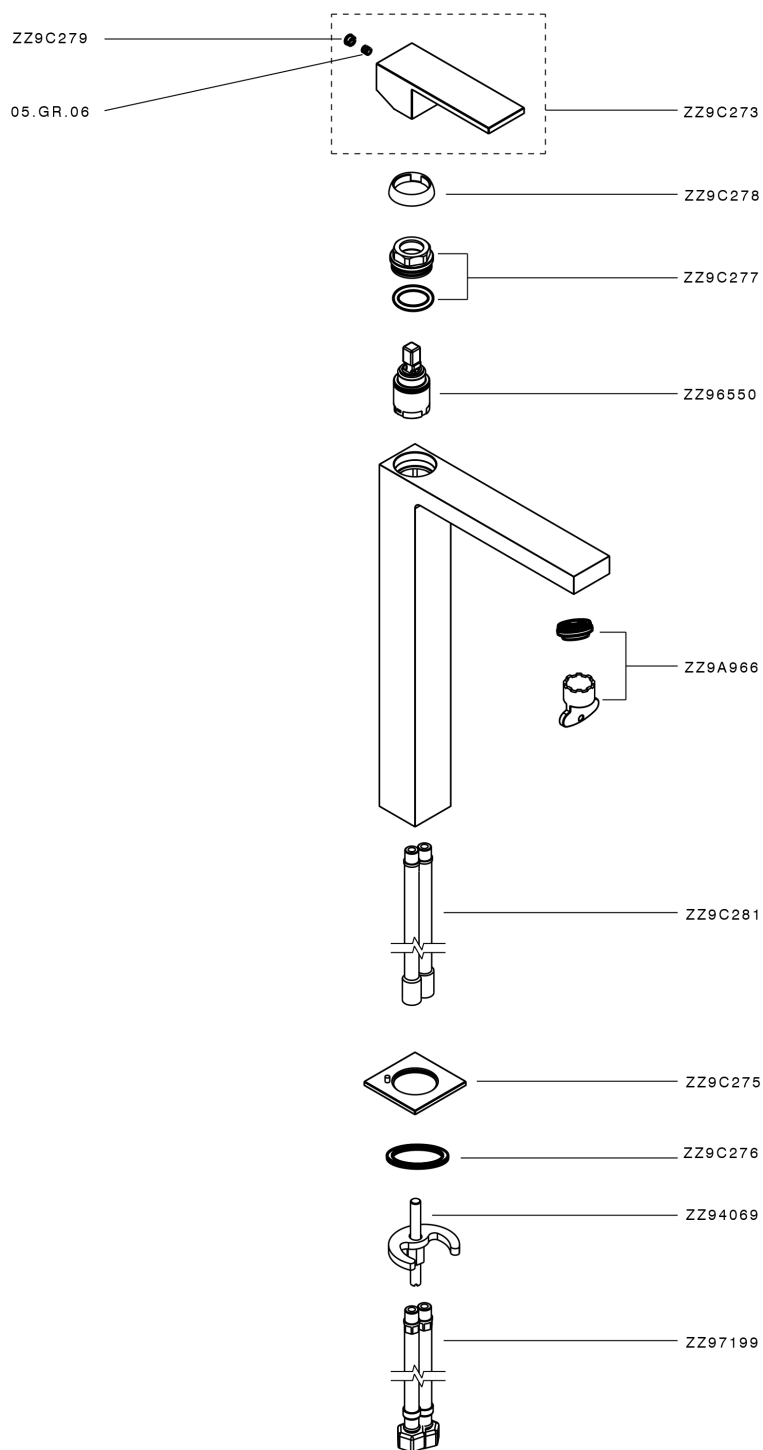

Lavabo monomando alto NUOVA EGO_NE004544

NE004544

<https://es.huberitalia.com/lavabo-monomando-alto-nuova-ego-ne004544>

2024-11-21