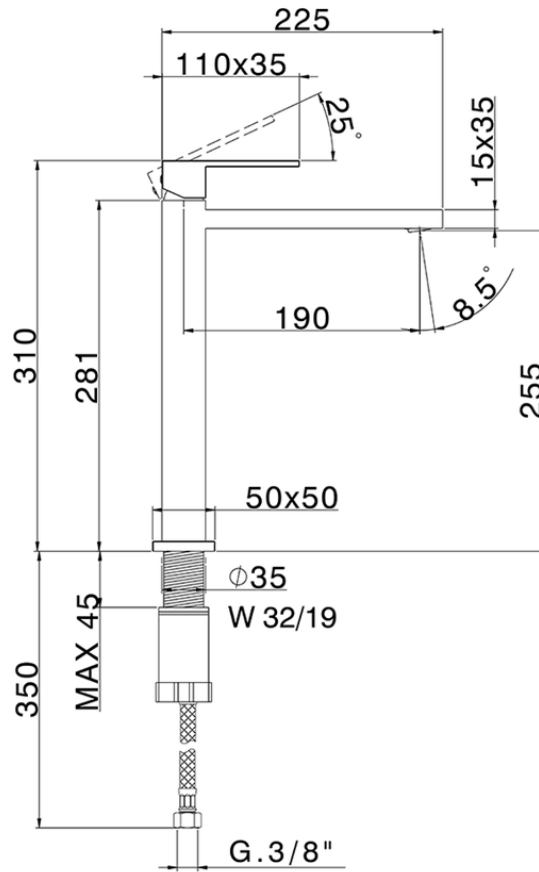

Lavabo monomando alto NUOVA EGO\_NE004544

NE004544

<https://es.huberitalia.com/lavabo-monomando-alto-nuova-ego-ne004544>

2024-11-21