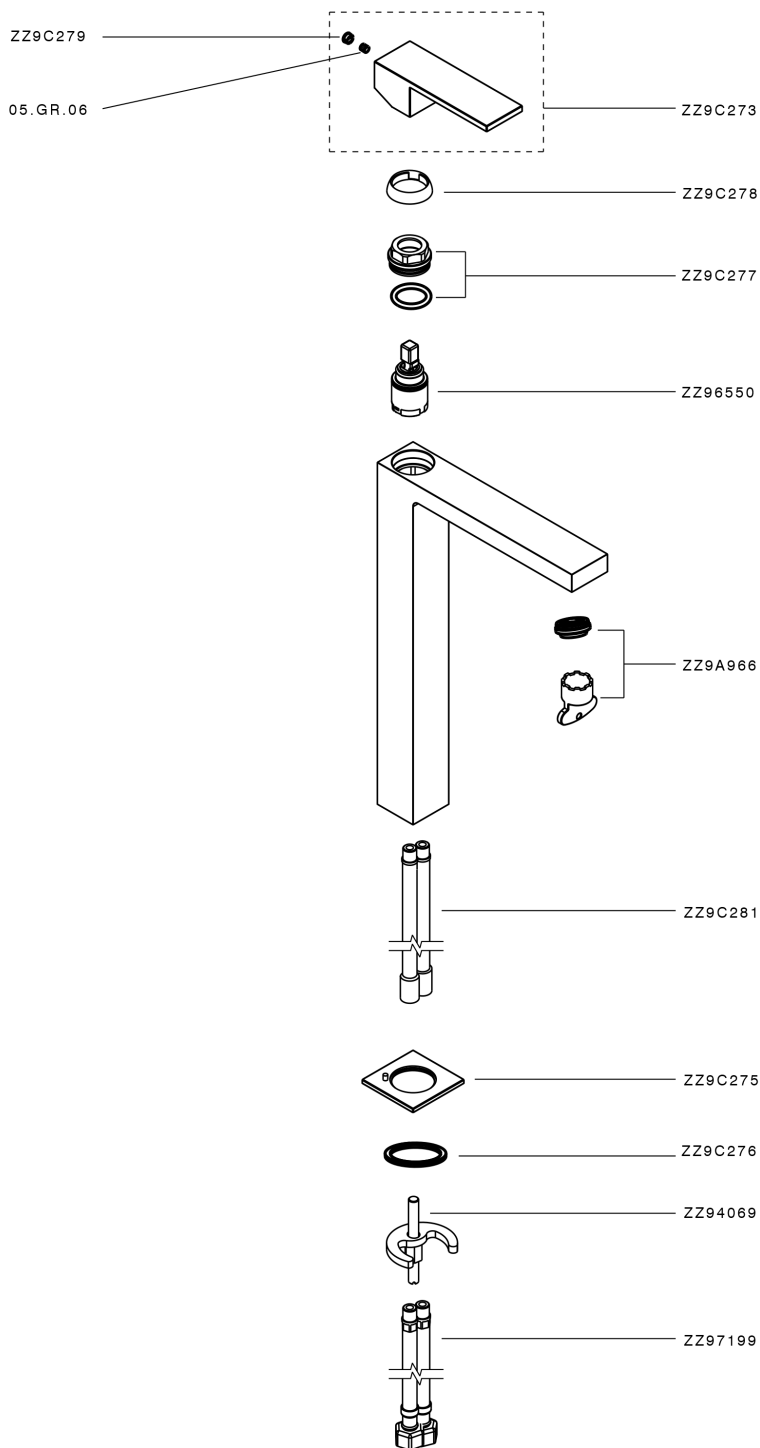

Lavabo monomando alto NUOVA EGO_NE004544

MODELO **NE004544**

Lavabo monomando alto, sin desagüe automático, latiguillos acero G.3/8"

ACABADOS DISPONIBLES

-  **21** 21 Cromo
-  **2F** 2F Níquel Cepillado
-  **40** 40 Negro Mate
-  **4Q** 4Q Blanco Mate

CARACTERÍSTICAS

Recambio Cartucho **ZZ97179000**

Cartucho Monomando 35 mm

Lavabo monomando alto NUOVA EGO_NE004544

NE004544

<https://es.huberitalia.com/lavabo-monomando-alto-nuova-ego-ne004544>

2024-11-23