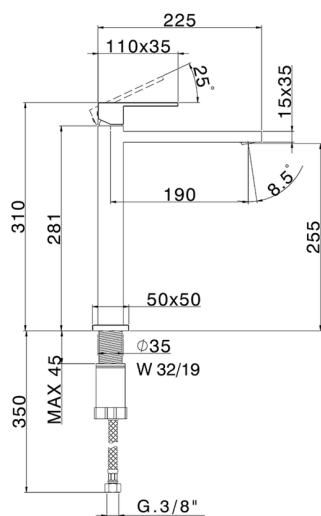

Lavabo monomando alto NUOVA EGO_NE004544

MODELO **NE004544**

Lavabo monomando alto, sin desagüe automático, latiguillos acero G.3/8"

ACABADOS DISPONIBLES

-  **21** 21 Cromo
-  **2F** 2F Níquel Cepillado
-  **40** 40 Negro Mate
-  **4Q** 4Q Blanco Mate

CARACTERÍSTICAS

Recambio Cartucho **ZZ97179000**

Cartucho Monomando 35 mm

Lavabo monomando alto NUOVA EGO_NE004544

NE004544

<https://es.huberitalia.com/lavabo-monomando-alto-nuova-ego-ne004544>

2024-11-23