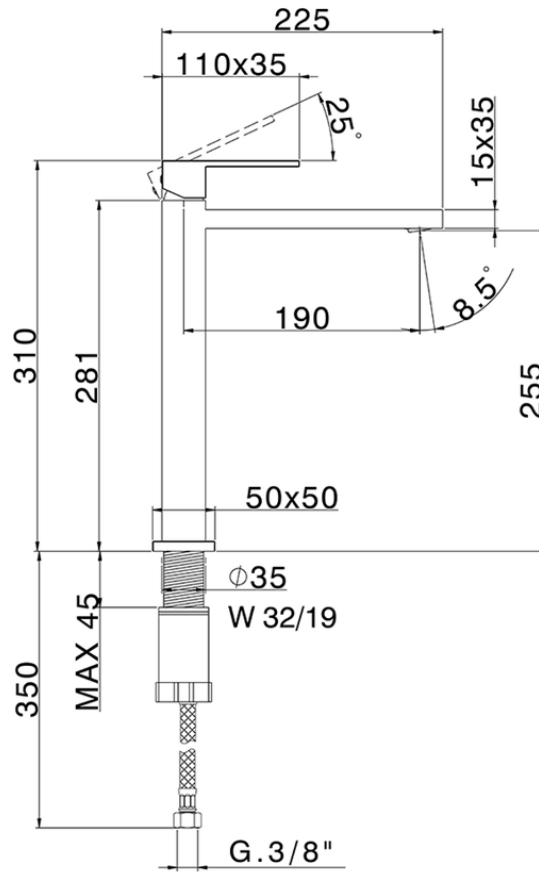

Lavabo monomando alto NUOVA EGO_NE004544

NE004544

<https://es.huberitalia.com/lavabo-monomando-alto-nuova-ego-ne004544>

2024-11-21