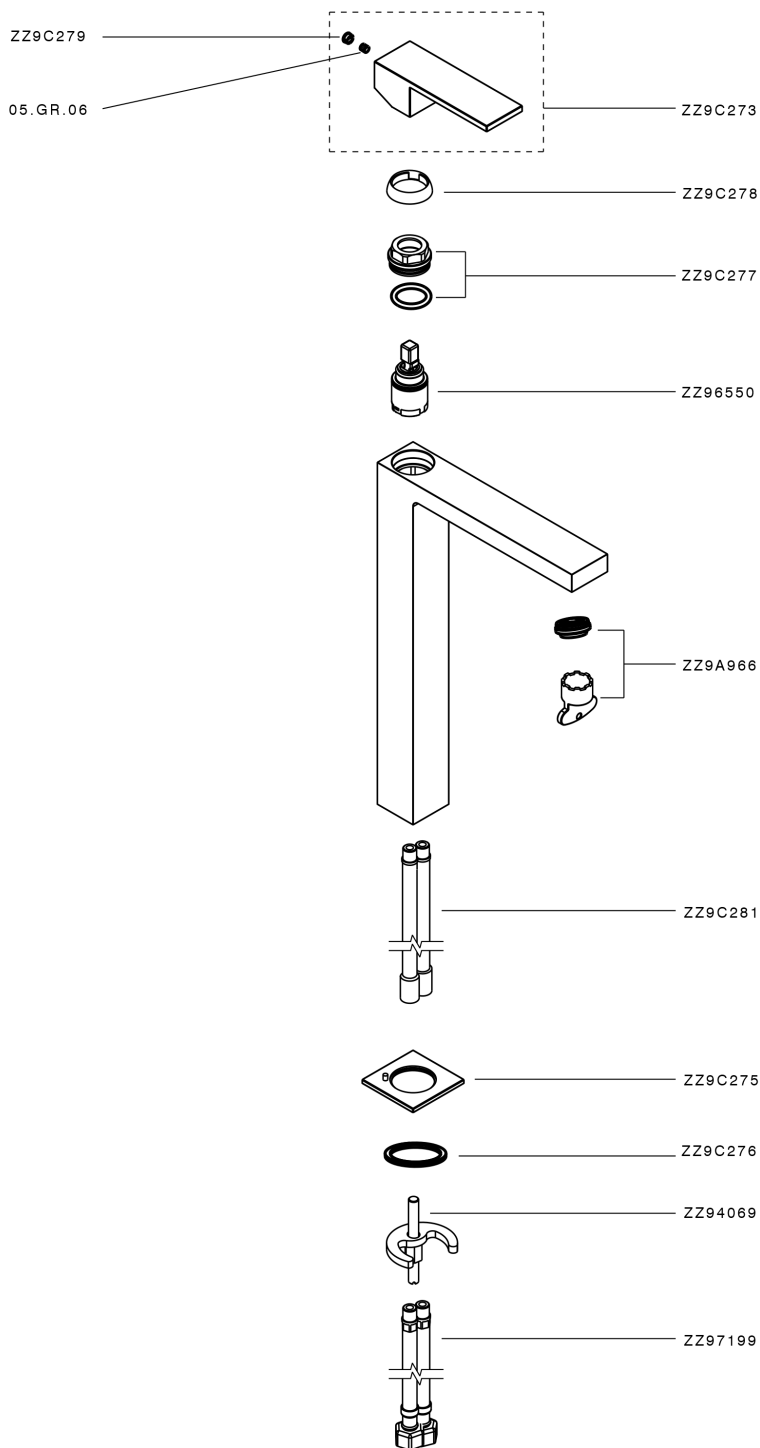

Lavabo monomando alto NUOVA EGO_NE004544

NE004544

<https://es.huberitalia.com/lavabo-monomando-alto-nuova-ego-ne004544>

2024-11-23