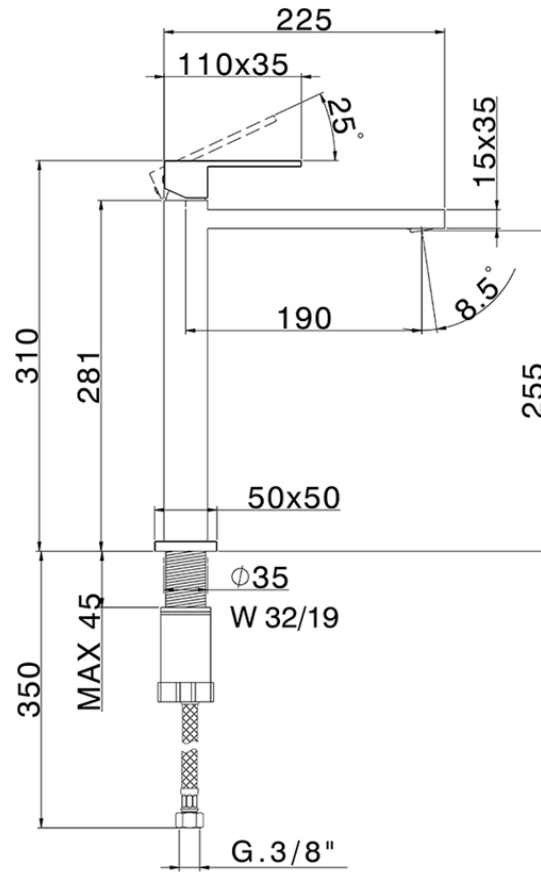

Lavabo monomando alto NUOVA EGO\_NE004544

NE004544

<https://es.huberitalia.com/lavabo-monomando-alto-nuova-ego-ne004544>

2024-11-23