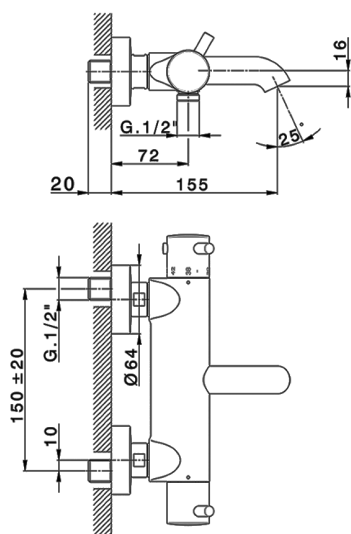

Bañera termostática NUOVA KIRUNA_K2T23016

MODELO **K2T23016**

Bañera termostática, sin conjunto ducha

ACABADOS DISPONIBLES

-  **21** 21 Cromo
-  **26** 26 Cobre Viejo
-  **2F** 2F Níquel Cepillado
-  **2W** 2W Oro Cepillado
-  **40** 40 Negro Mate
-  **4Q** 4Q Blanco Mate

CARACTERÍSTICAS

Recambio Cartucho **24.04A.PP**

Cartucho Termostático Plus P 8X20

Termostático

El Termostático Huber es tu gestor personal del agua, ayudándote a manejar, controlar y ahorrar agua y energía.