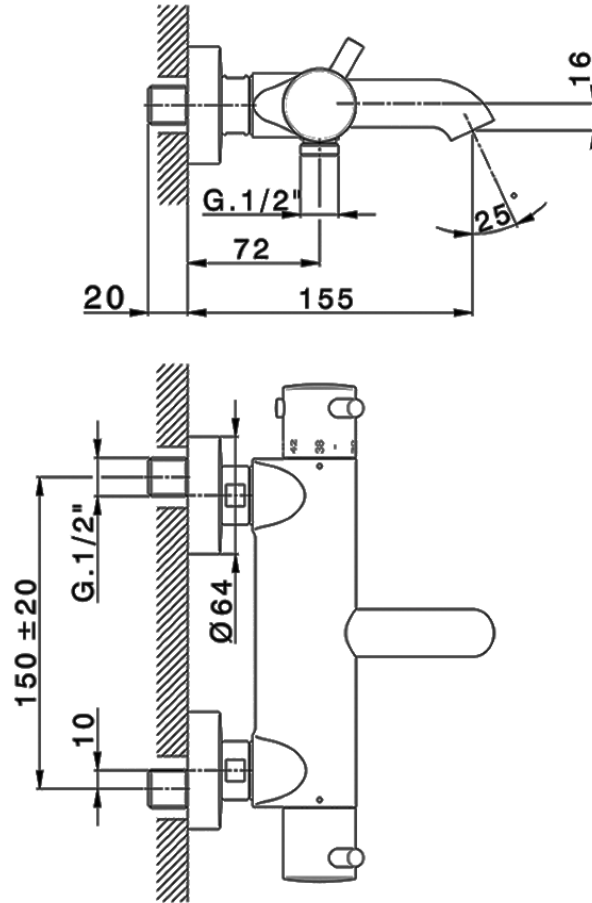

Bañera termostática NUOVA KIRUNA_K2T23016

K2T23016

<https://es.huberitalia.com/banera-termostatica-nuova-kiruna-k2t23016>

2026-04-30