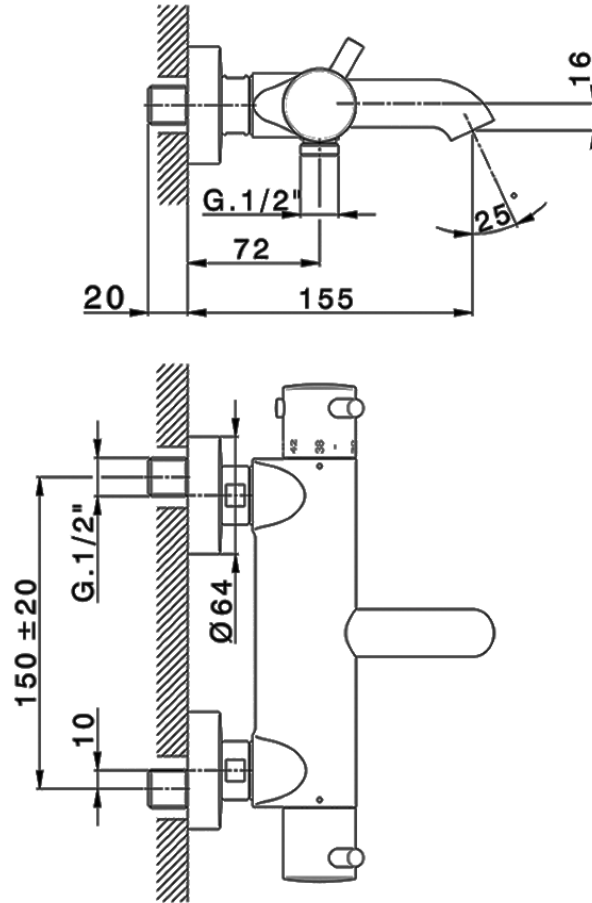

Bañera termostática NUOVA KIRUNA_K2T23016

K2T23016

<https://es.huberitalia.com/banera-termostatica-nuova-kiruna-k2t23016>

2026-06-13